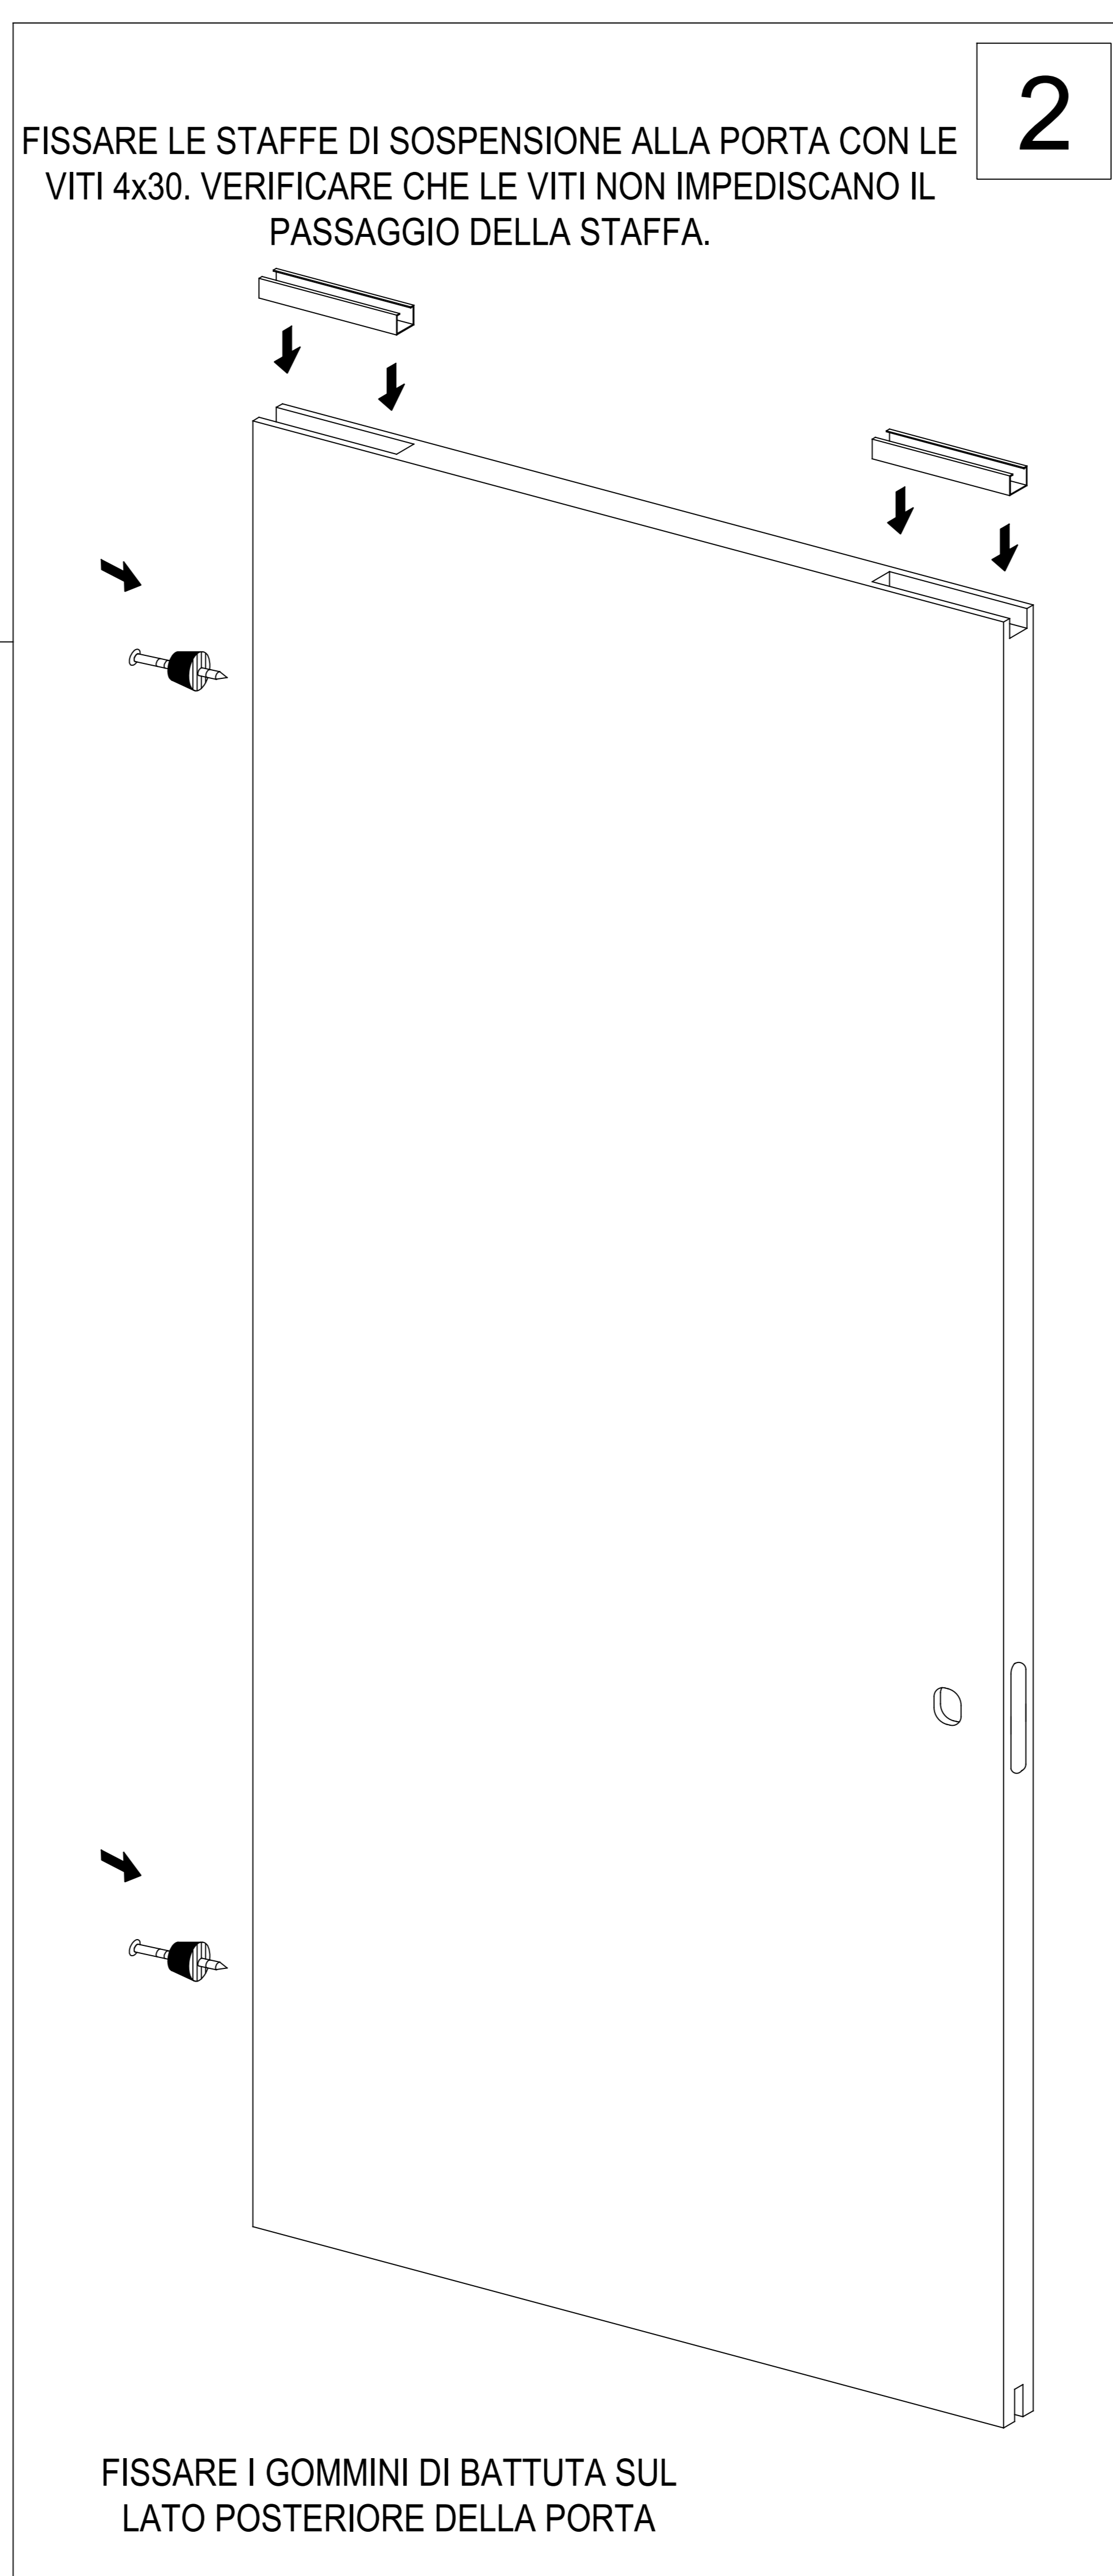

ACCESSORI PER IL MONTAGGIO DELLA PORTA IN DOTAZIONE NEL CONTROTELAIO

KIT COMPONENTI ESSENTIAL FORNITI CON IL CONTROTELAIO

SEZIONI ORIZZONTALI

ANTA DOPPIA

! ANTA UNICA LUCE EFFETTIVA DI PASSAGGIO = LUCE NOMINALE - 10 mm

LAVORAZIONE PER MONTAGGIO KIT CHIUDISCRIGNO CON SERRATURA - ANTA UNICA

SEZIONI VERTICALI