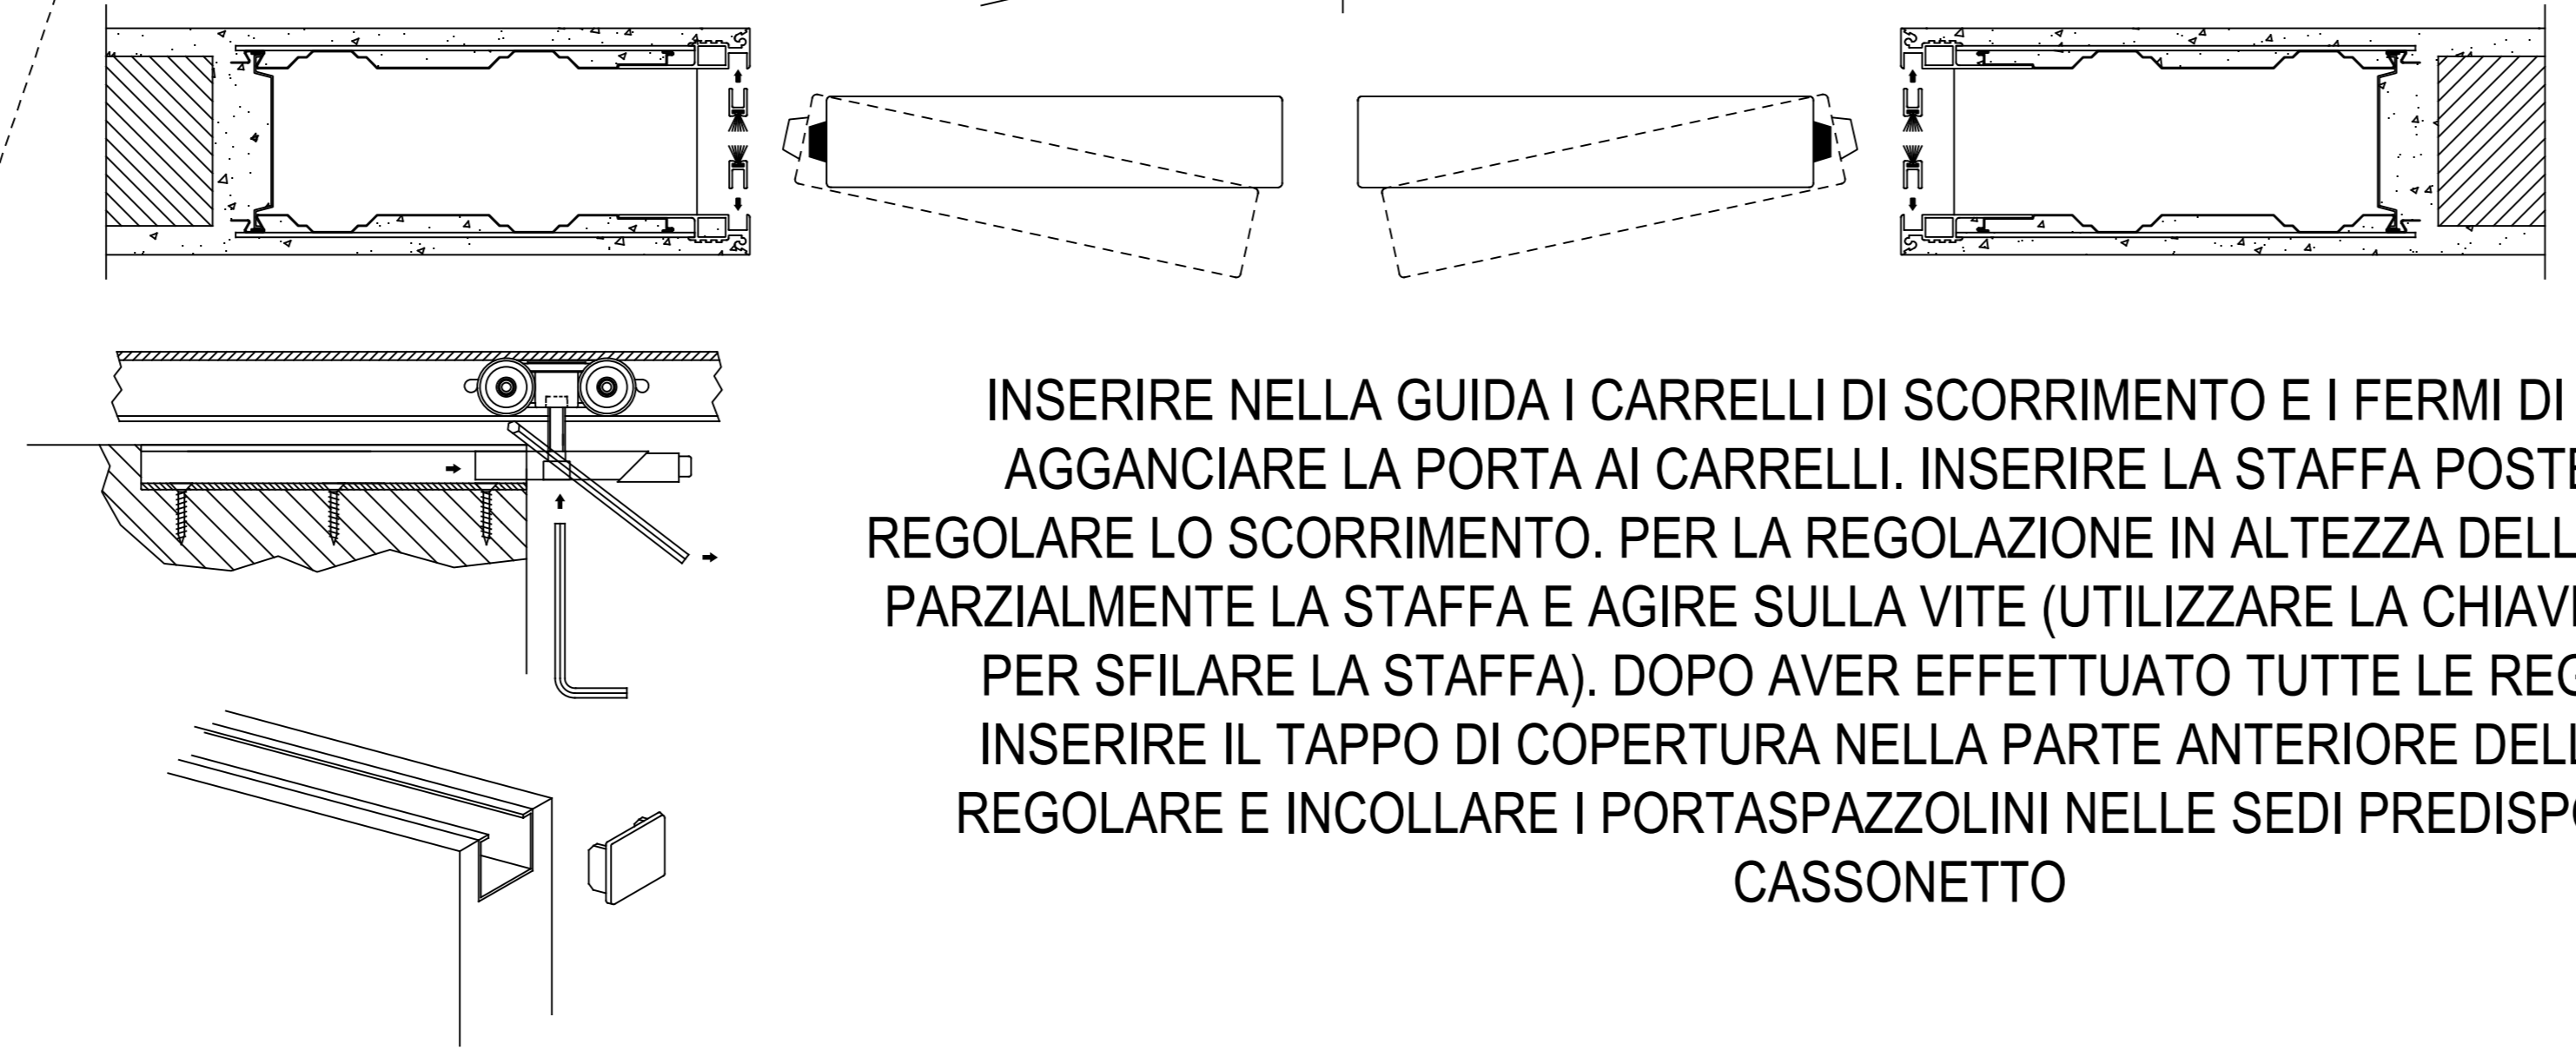

ACCESSORI PER IL MONTAGGIO DELLA PORTA IN DOTAZIONE NEL CONTROTELAIO

KIT COMPONENTI ESSENTIAL FORNITI CON IL CONTROTELAIO

SEZIONI ORIZZONTALI

ANTA DOPPIA

! ANTA UNICA LUCE EFFETTIVA DI PASSAGGIO = LUCE NOMINALE - 10 mm

LAVORAZIONE PER MONTAGGIO KIT CHIUDISCRIGNO CON SERRATURA - ANTA UNICA

SEZIONI VERTICALI