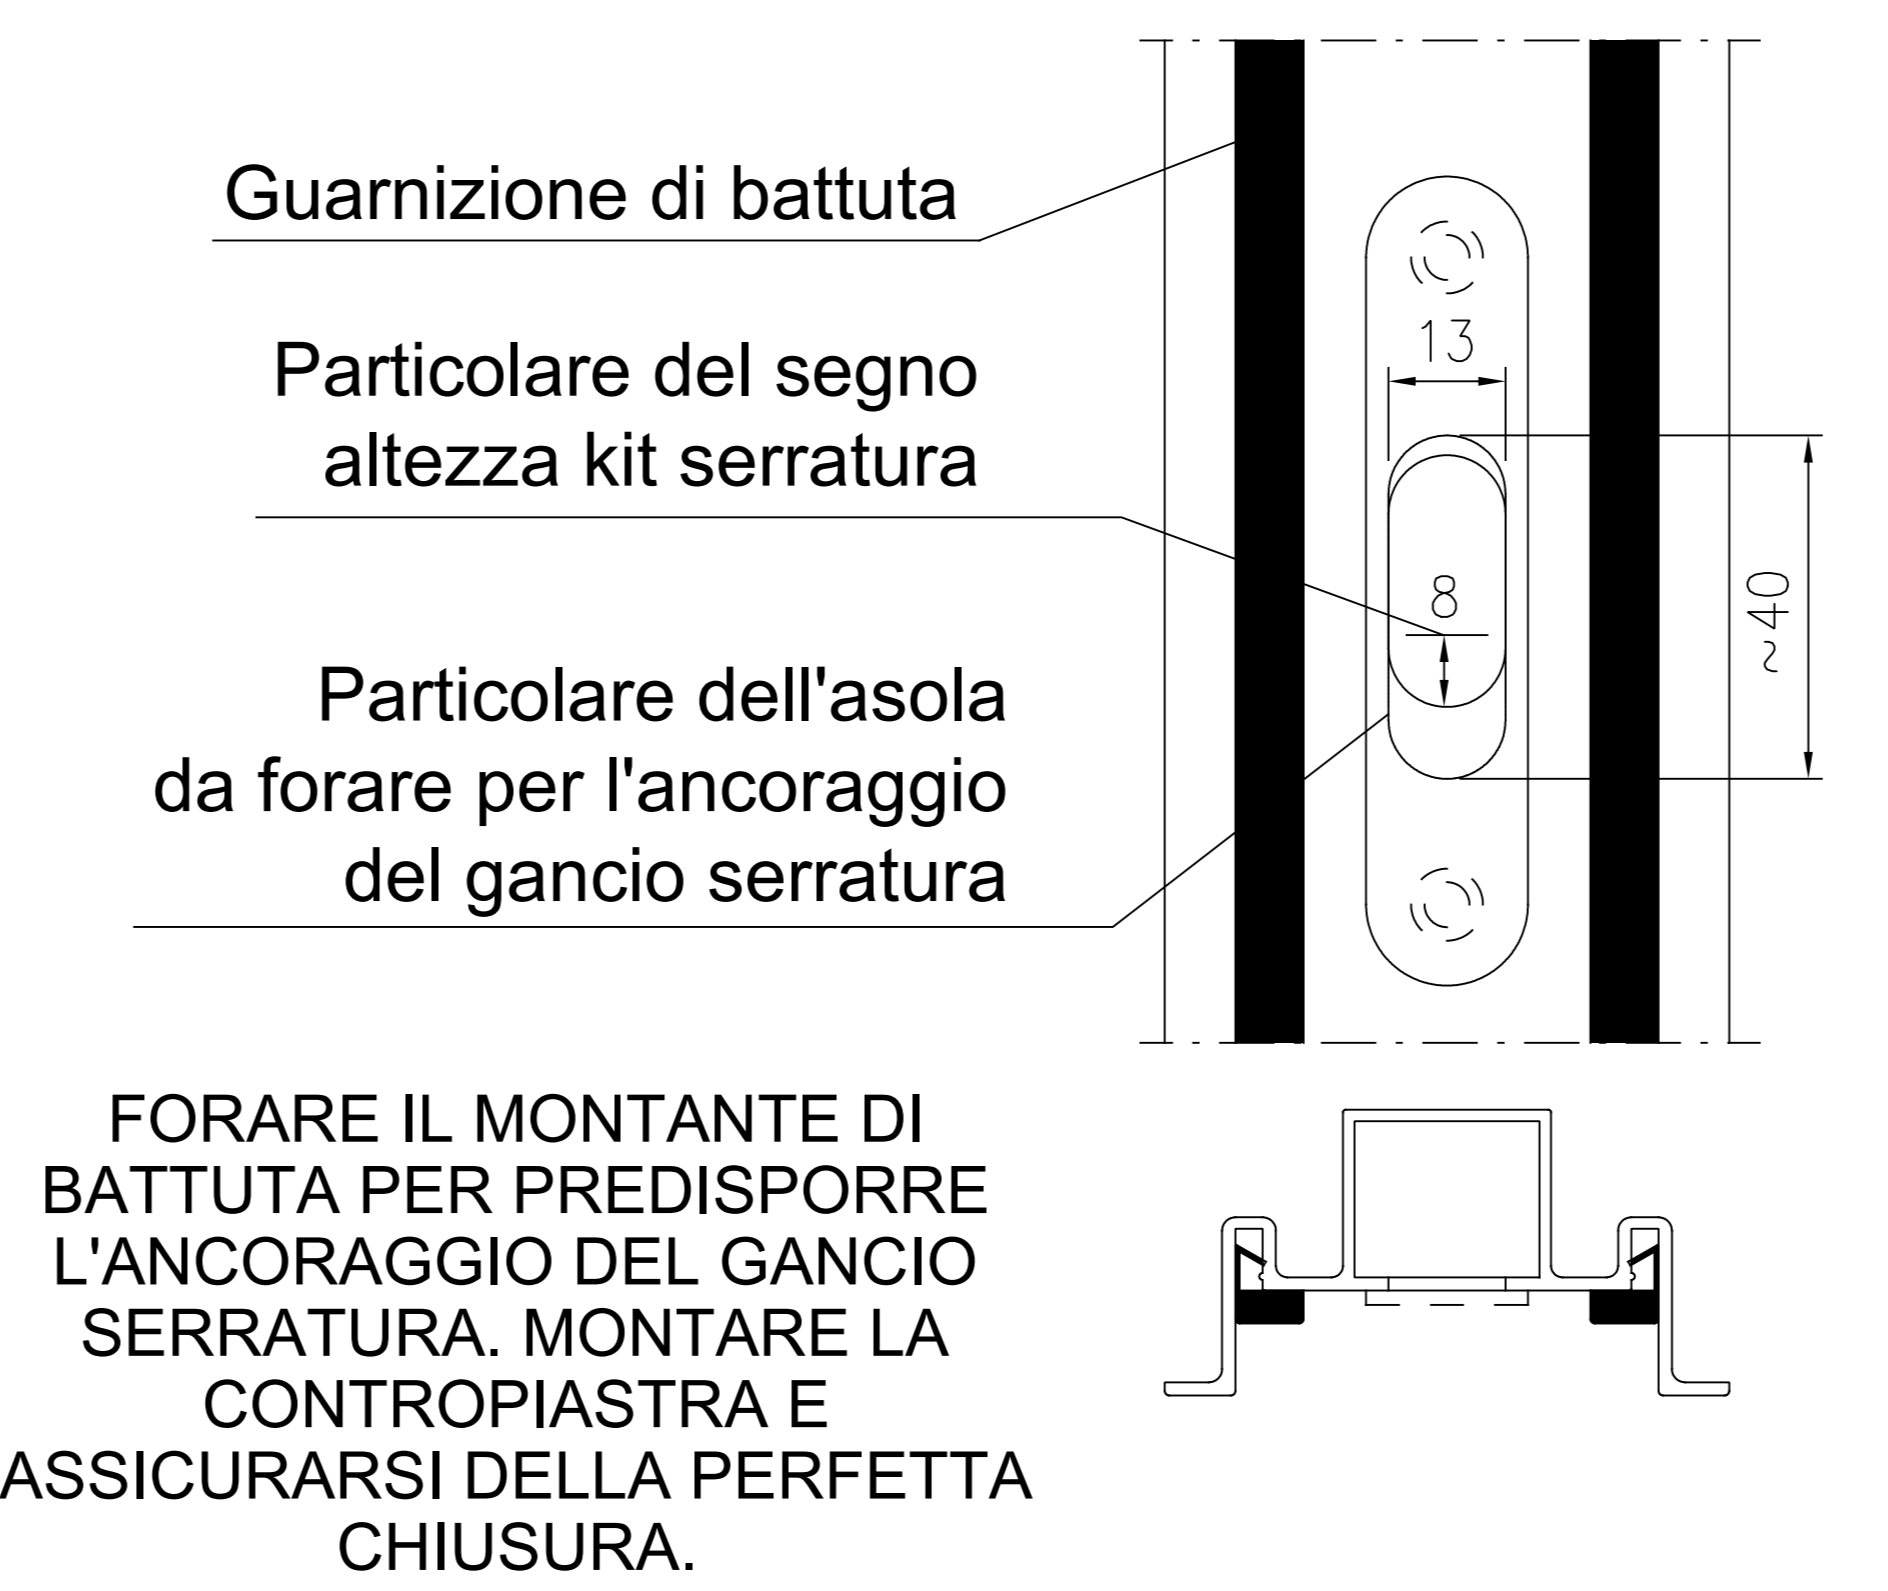

ACCESSORI PER IL MONTAGGIO DELLA PORTA IN DOTAZIONE NEL CONTROTELAIO

KIT COMPONENTI ESSENTIAL FORNITI CON IL CONTROTELAIO

SEZIONI ORIZZONTALI

ANTA DOPPIA

! ANTA UNICA LUCE EFFETTIVA DI PASSAGGIO = LUCE NOMINALE - 10 mm

LAVORAZIONE PER MONTAGGIO KIT CHIUDISCRIGNO CON SERRATURA - ANTA UNICA

SEZIONI VERTICALI