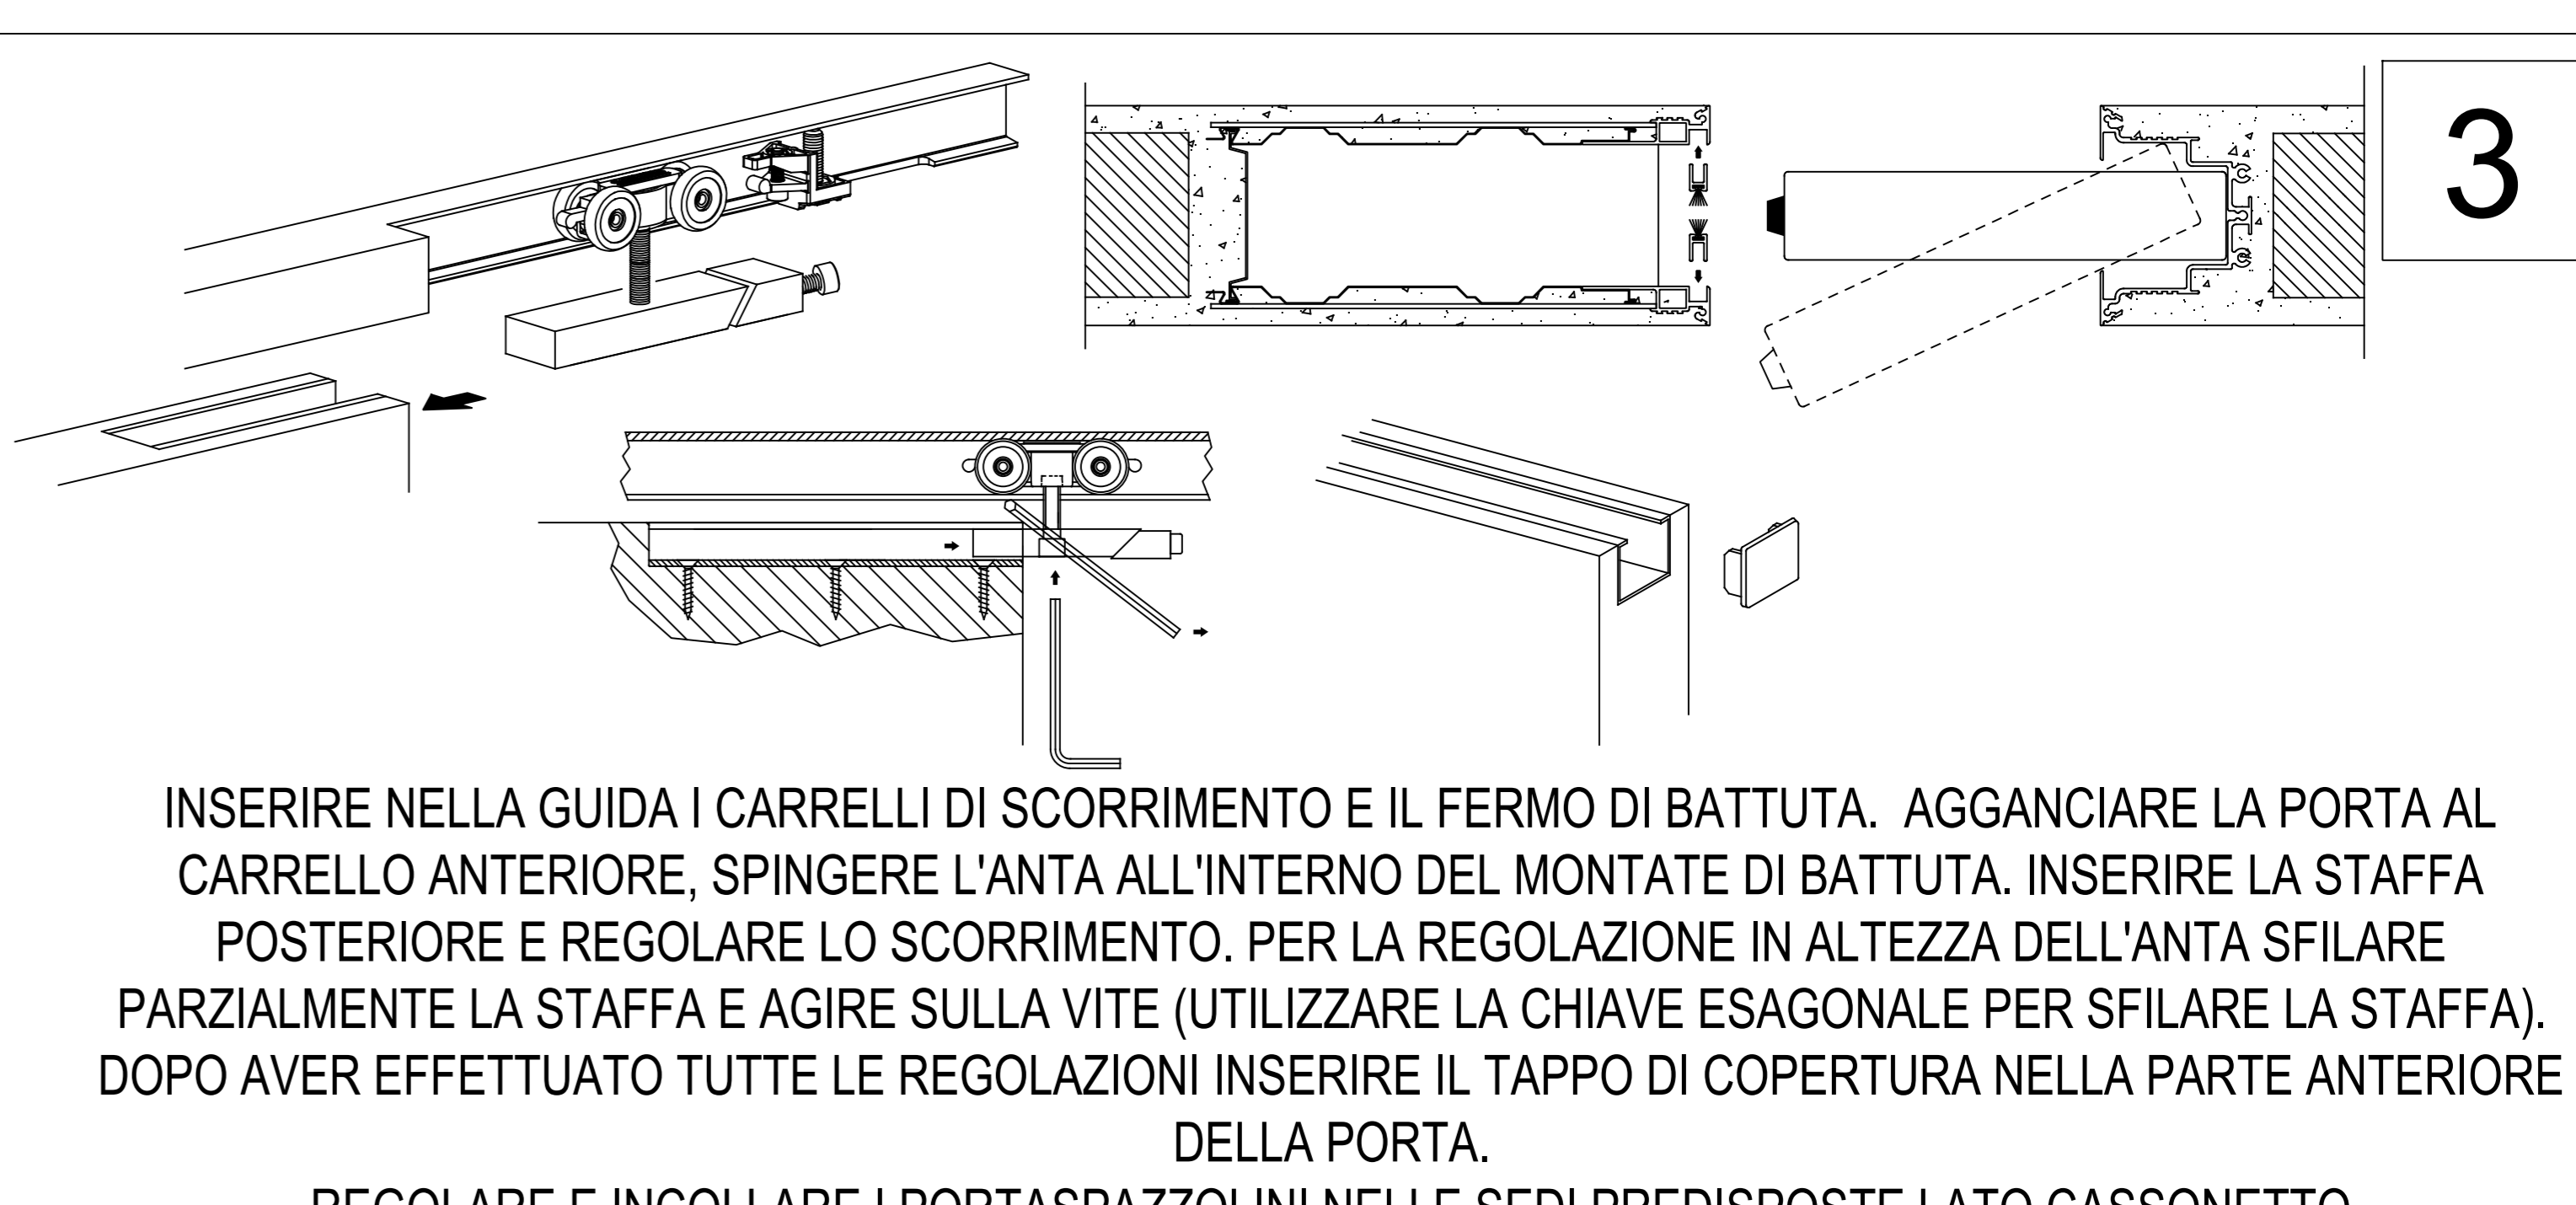

ACCESSORI PER IL MONTAGGIO DELLA PORTA IN DOTAZIONE NEL CONTROTELAIO

KIT COMPONENTI ESSENTIAL FORNITI CON IL CONTROTELAIO

SEZIONI ORIZZONTALI

ANTA DOPPIA

! ANTA UNICA LUCE EFFETTIVA DI PASSAGGIO = LUCE NOMINALE - 10 mm

LAVORAZIONE PER MONTAGGIO KIT CHIUDISCRIGNO CON SERRATURA - ANTA UNICA

SEZIONI VERTICALI