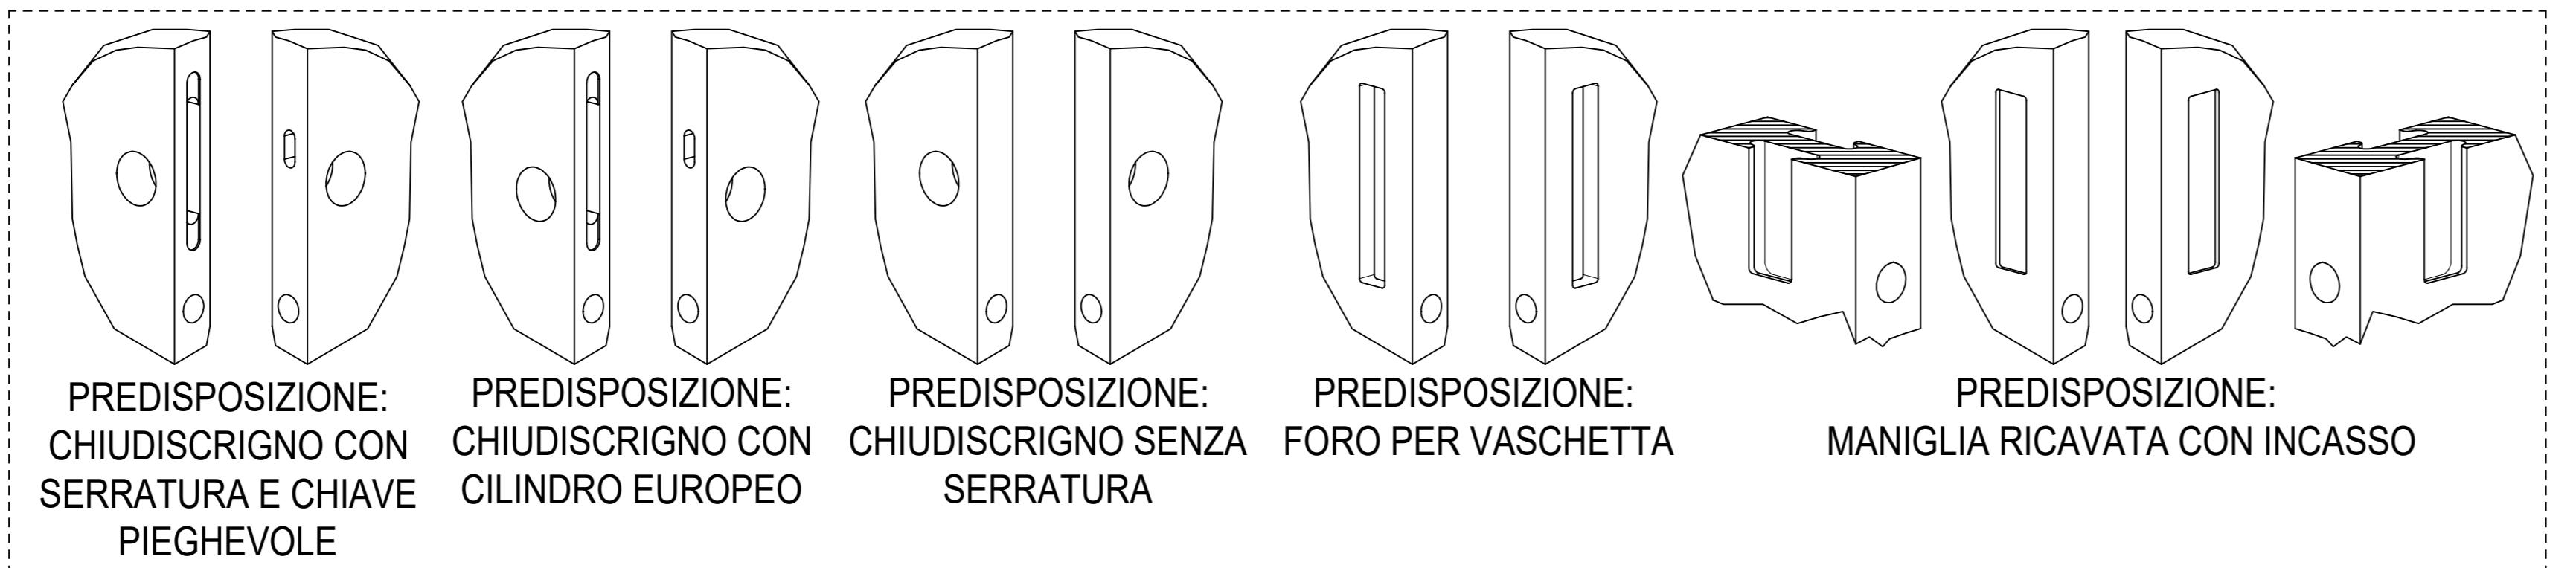

ACCESSORI PER IL MONTAGGIO DELLA PORTA IN DOTAZIONE NEL CONTROTELAIO

KIT COMPONENTI ESSENTIAL FORNITI CON IL CONTROTELAIO

SEZIONI ORIZZONTALI

ANTA DOPPIA

! ANTA UNICA LUCE EFFETTIVA DI PASSAGGIO = LUCE NOMINALE - 10 mm

LAVORAZIONE PER MONTAGGIO KIT CHIUDISCRIGNO CON SERRATURA - ANTA UNICA

SEZIONI VERTICALI