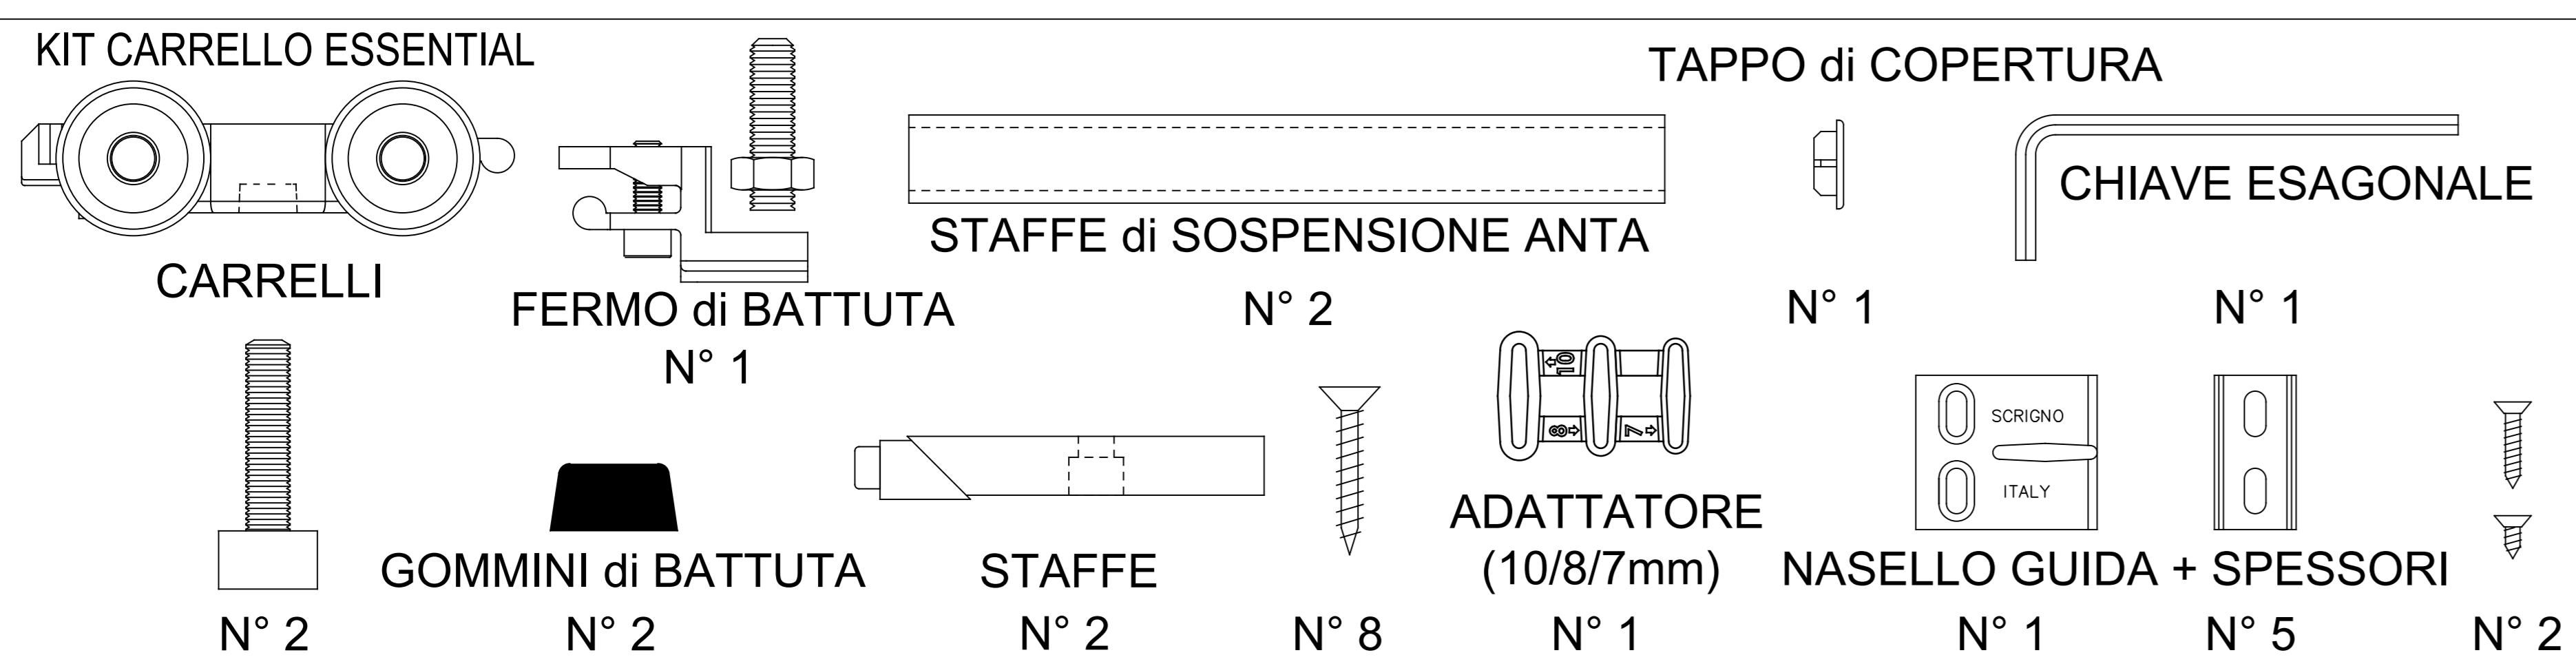

ACCESSORI PER IL MONTAGGIO DELLA PORTA IN DOTAZIONE NEL CONTROTELAIO

KIT COMPONENTI ESSENTIAL FORNITI CON IL CONTROTELAIO

SEZIONI ORIZZONTALI

ANTA DOPPIA

! ANTA UNICA LUCE EFFETTIVA DI PASSAGGIO = LUCE NOMINALE - 10 mm

LAVORAZIONE PER MONTAGGIO KIT CHIUDISCRIGNO CON SERRATURA - ANTA UNICA

SEZIONI VERTICALI