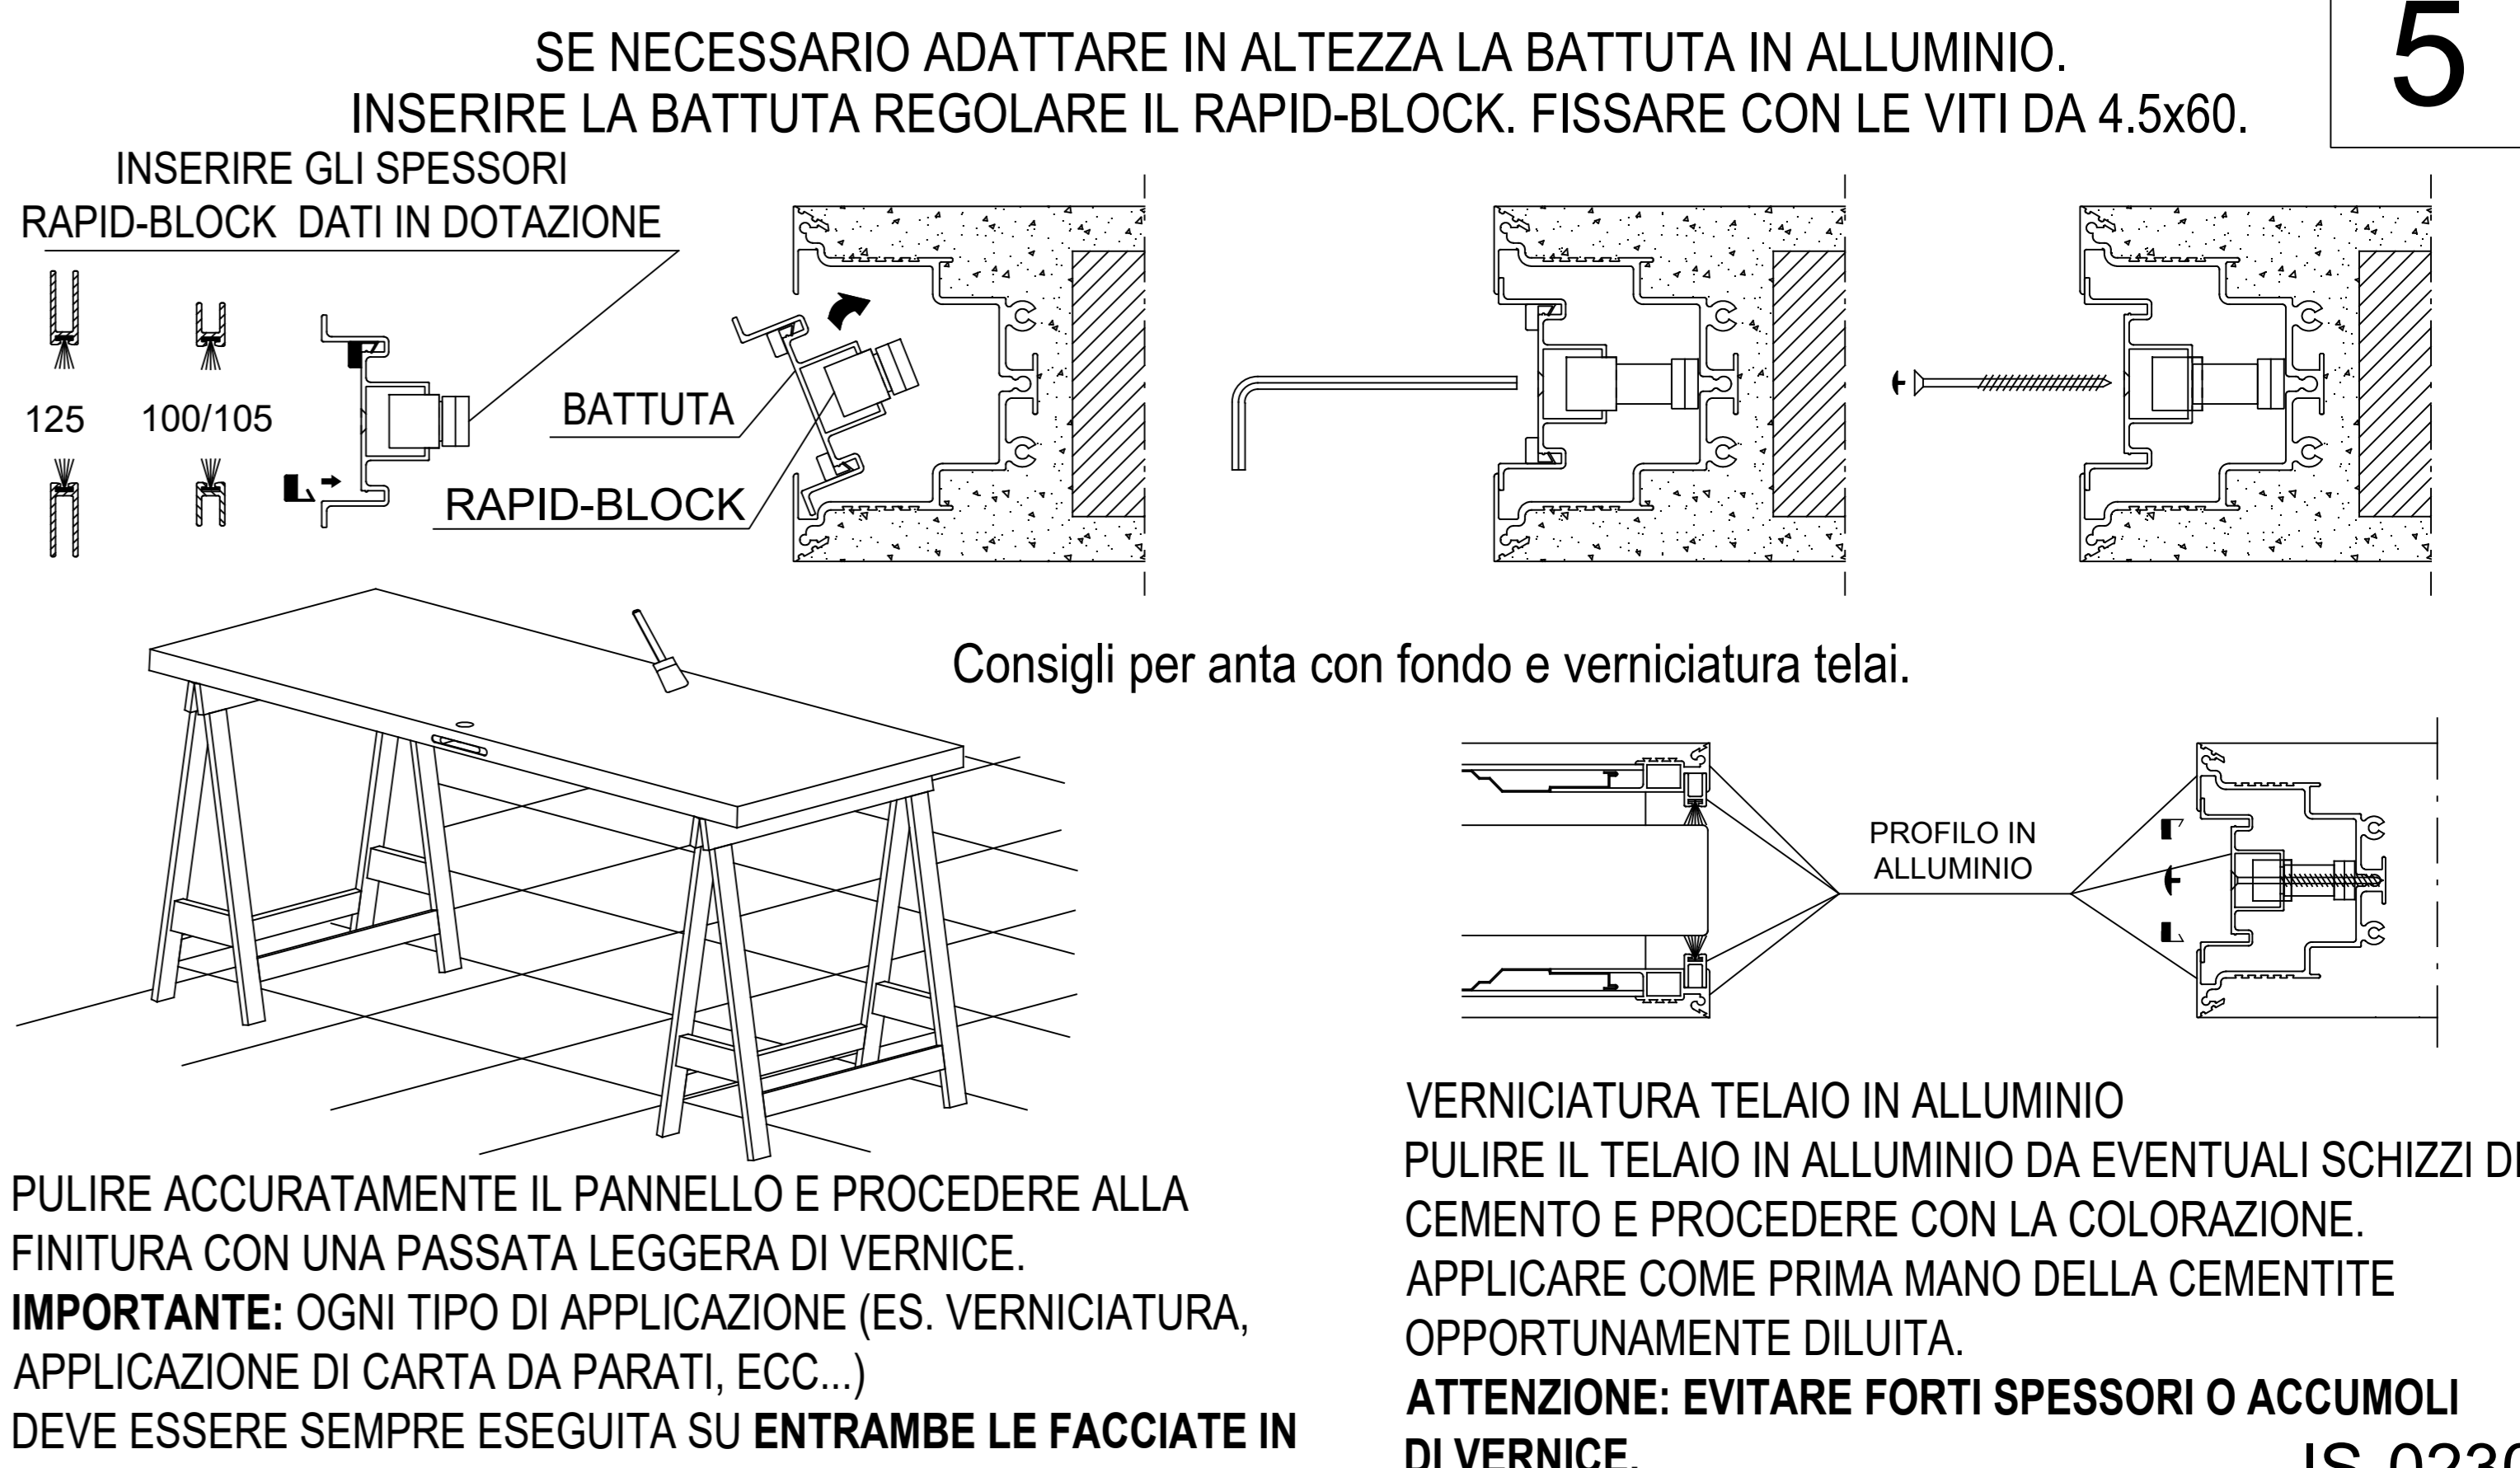

ACCESSORI PER IL MONTAGGIO DELLA PORTA IN DOTAZIONE NEL CONTROTELAIO

KIT COMPONENTI ESSENTIAL FORNITI CON IL CONTROTELAIO

SEZIONI ORIZZONTALI

ANTA DOPPIA

! ANTA UNICA LUCE EFFETTIVA DI PASSAGGIO = LUCE NOMINALE - 10 mm

LAVORAZIONE PER MONTAGGIO KIT CHIUDISCRIGNO CON SERRATURA - ANTA UNICA

SEZIONI VERTICALI