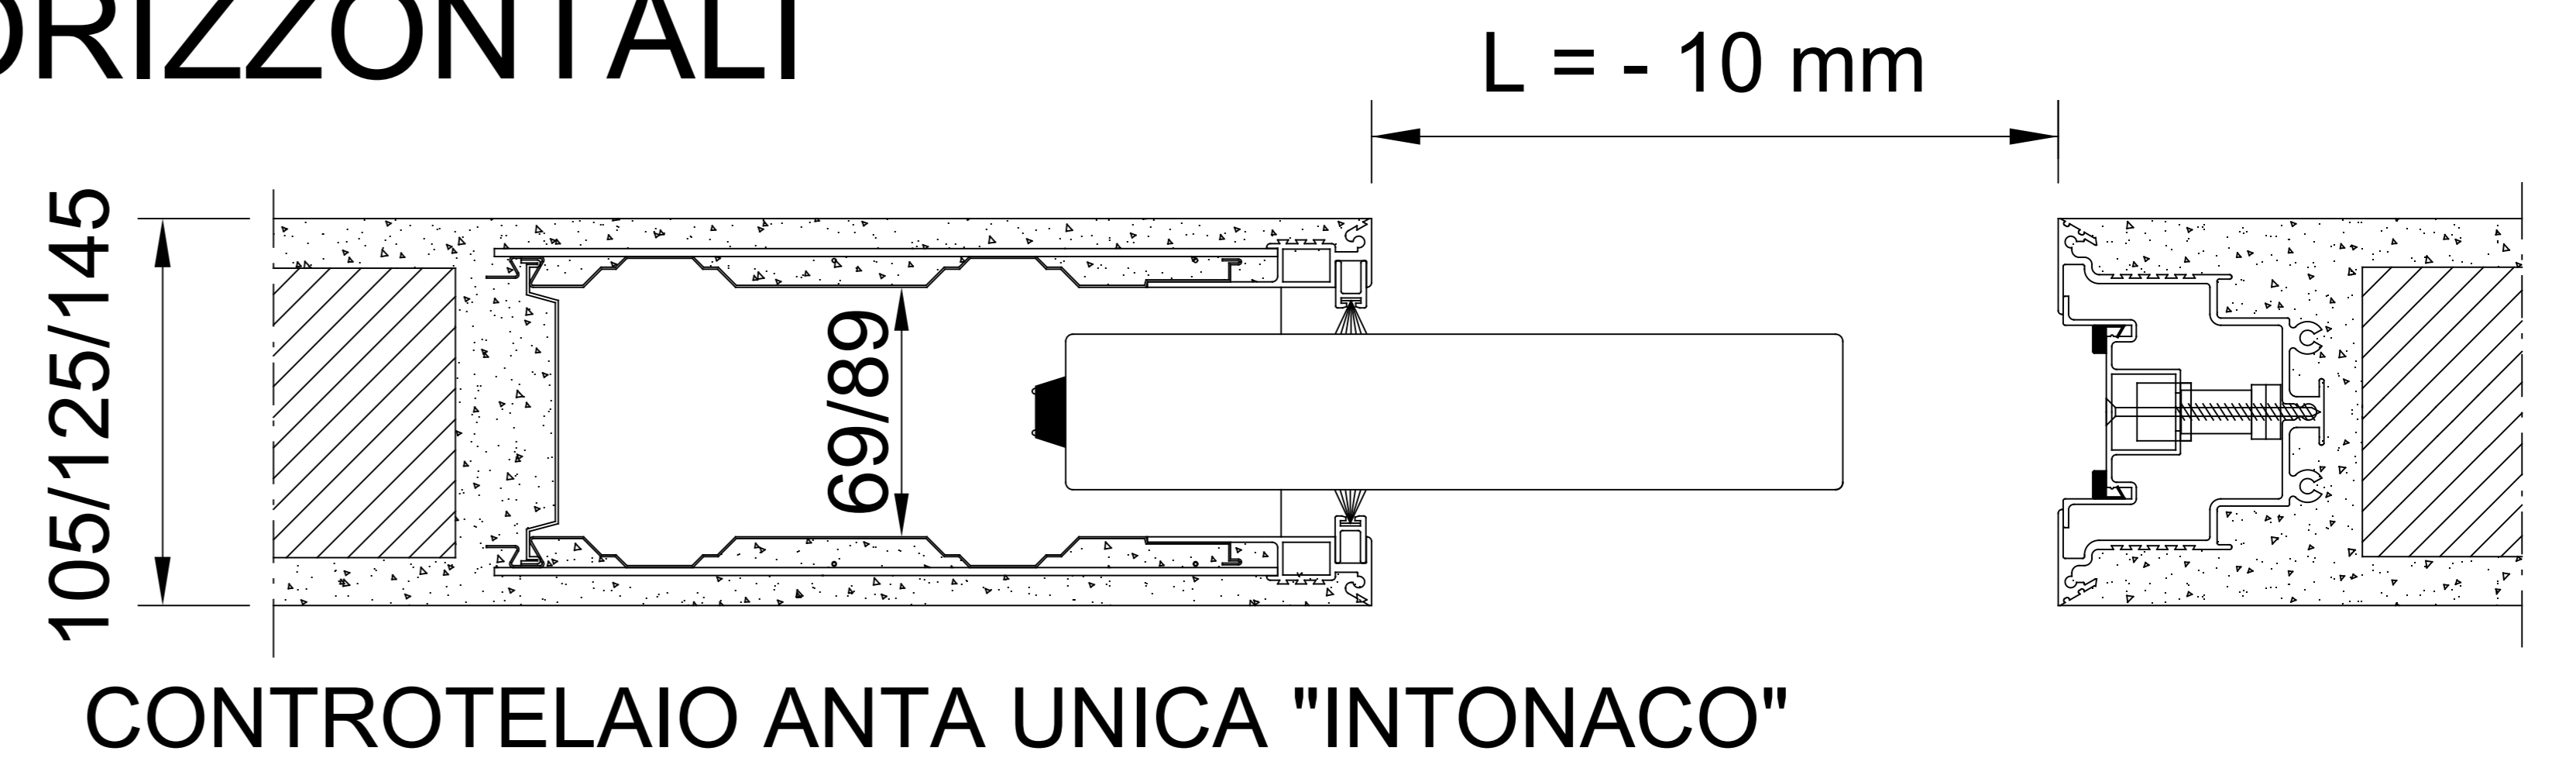

ACCESSORI PER IL MONTAGGIO DELLA PORTA IN DOTAZIONE NEL CONTROTELAIO

KIT COMPONENTI ESSENTIAL FORNITI CON IL CONTROTELAIO

SEZIONI ORIZZONTALI

ANTA DOPPIA

! ANTA UNICA LUCE EFFETTIVA DI PASSAGGIO = LUCE NOMINALE - 10 mm

LAVORAZIONE PER MONTAGGIO KIT CHIUDISCRIGNO CON SERRATURA - ANTA UNICA

SEZIONI VERTICALI