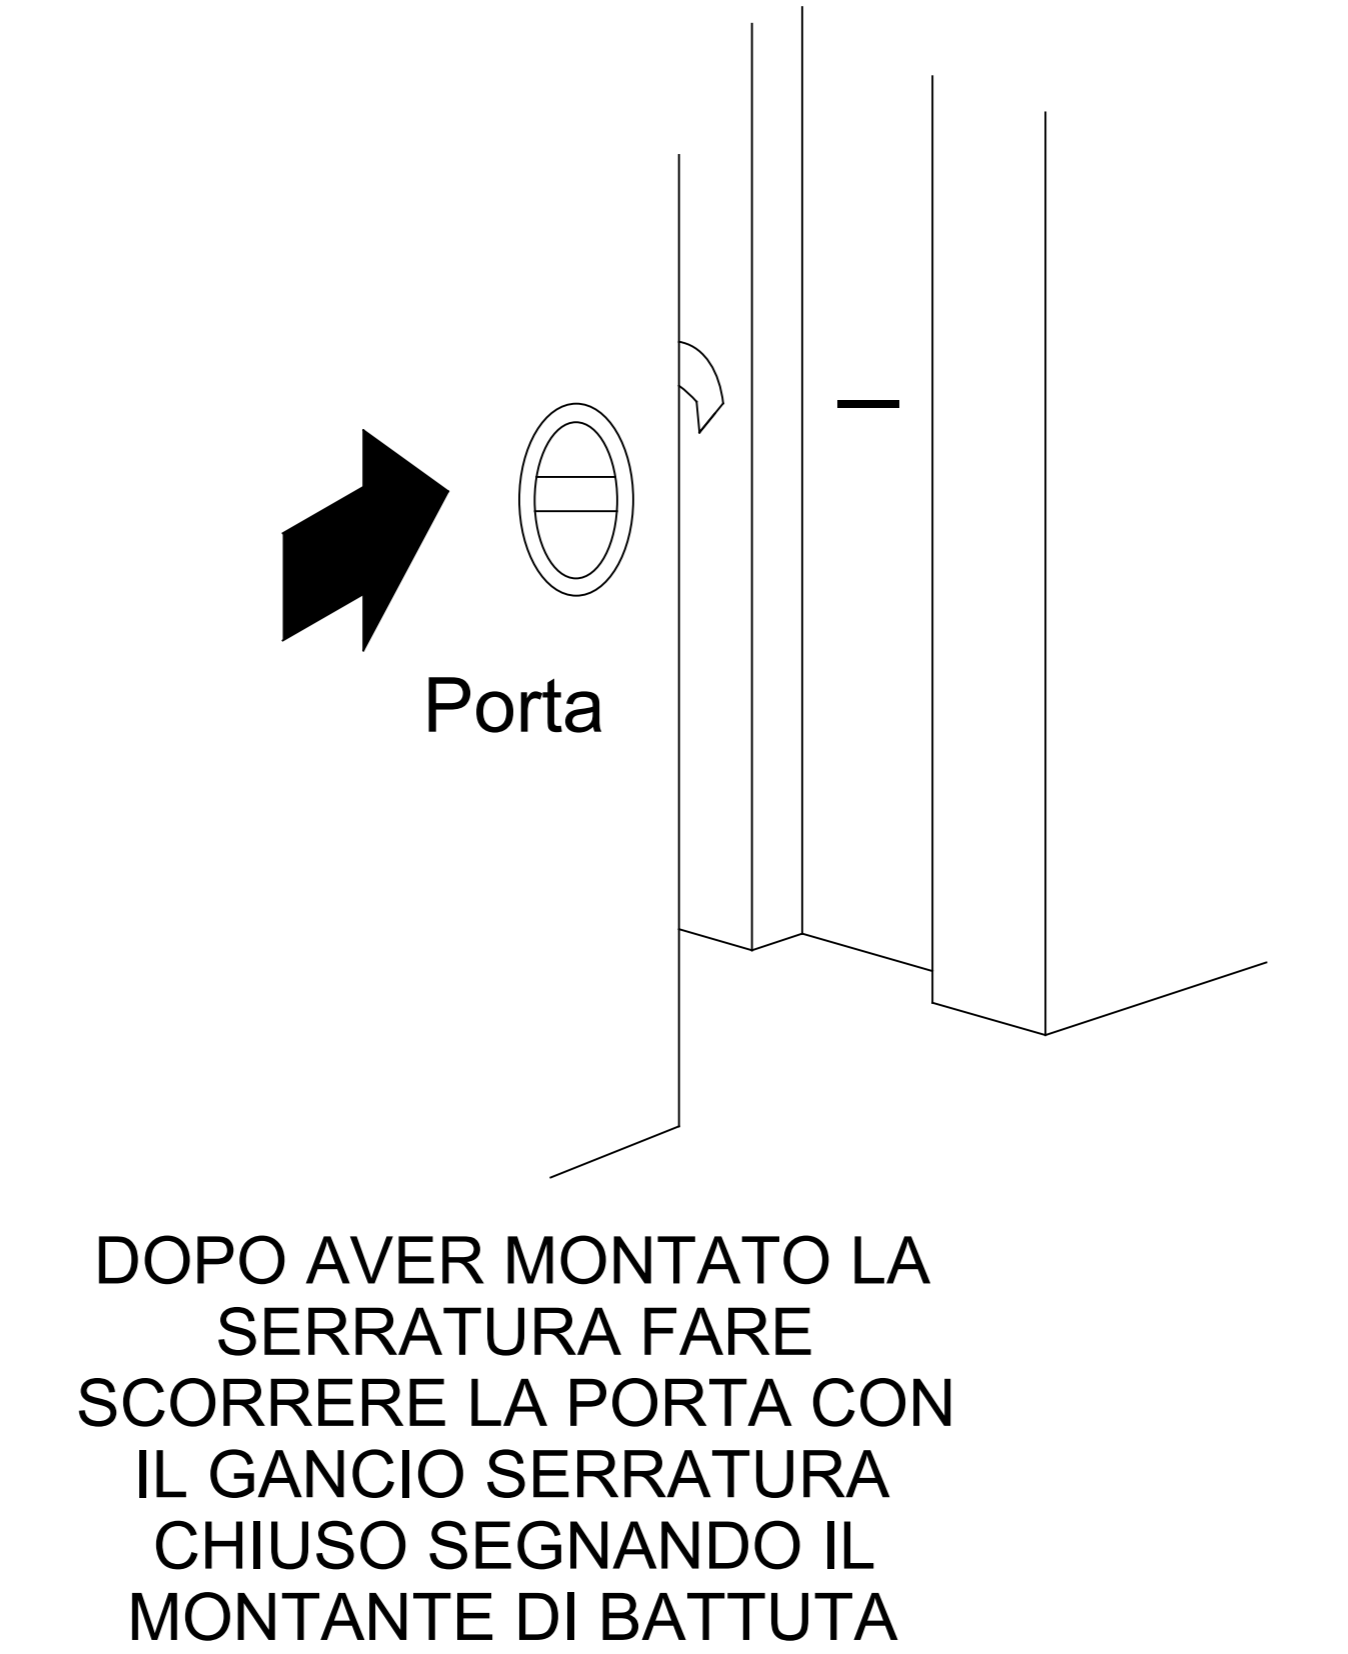

ACCESSORI PER IL MONTAGGIO DELLA PORTA IN DOTAZIONE NEL CONTROTELAIO

KIT COMPONENTI ESSENTIAL FORNITI CON IL CONTROTELAIO

SEZIONI ORIZZONTALI

ANTA DOPPIA

! ANTA UNICA LUCE EFFETTIVA DI PASSAGGIO = LUCE NOMINALE - 10 mm

LAVORAZIONE PER MONTAGGIO KIT CHIUDISCRIGNO CON SERRATURA - ANTA UNICA

SEZIONI VERTICALI