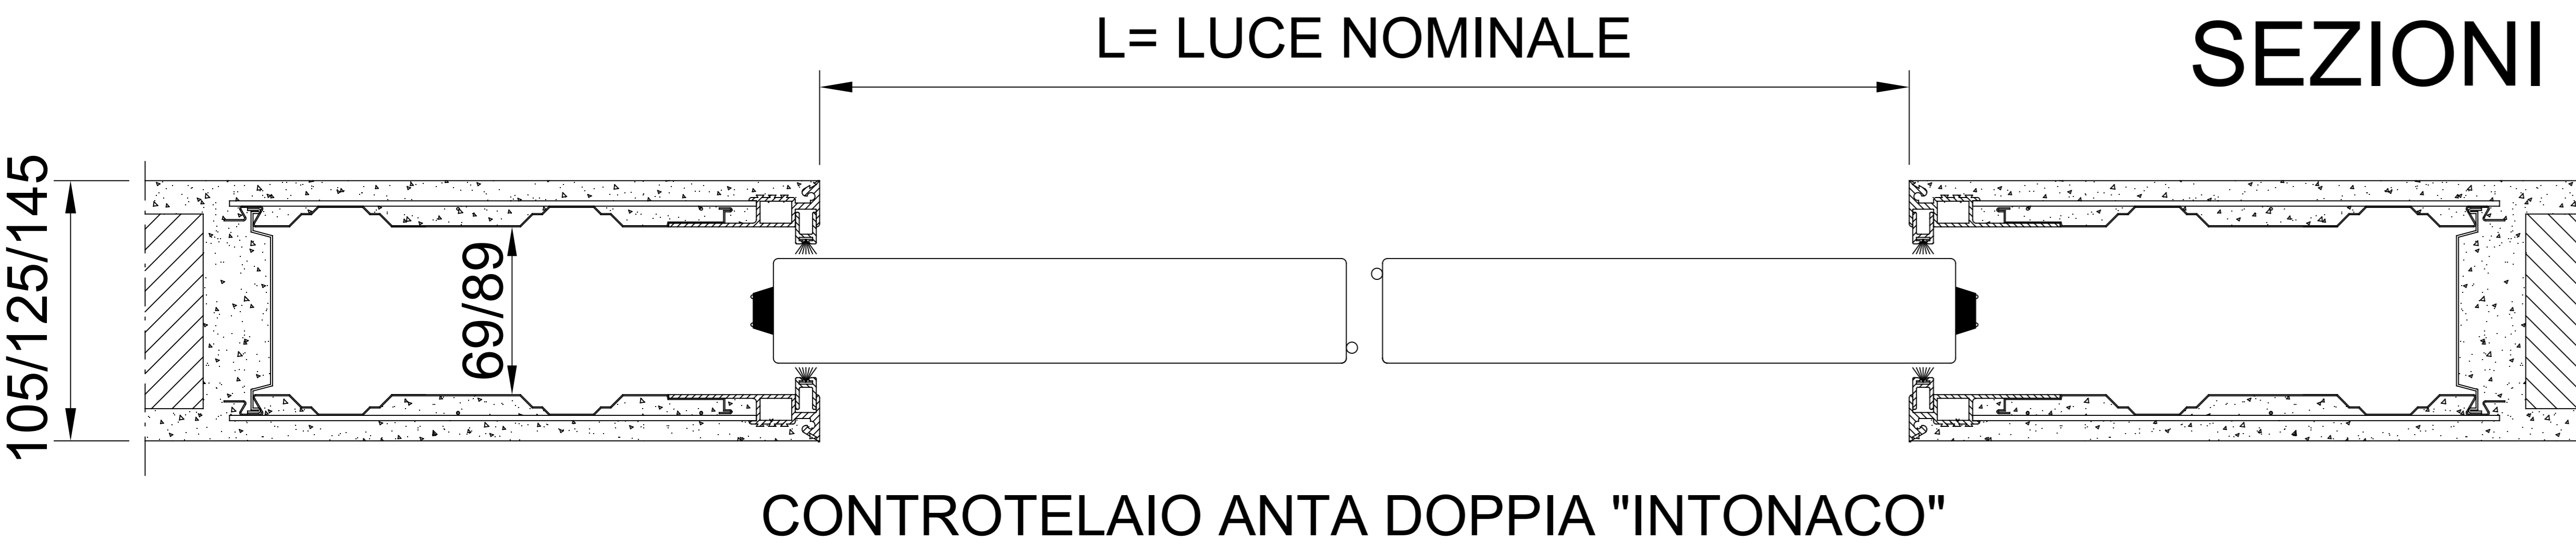

ACCESSORI PER IL MONTAGGIO DELLA PORTA IN DOTAZIONE NEL CONTROTELAIO

KIT COMPONENTI ESSENTIAL FORNITI CON IL CONTROTELAIO

SEZIONI ORIZZONTALI

ANTA DOPPIA

! ANTA UNICA LUCE EFFETTIVA DI PASSAGGIO = LUCE NOMINALE - 10 mm

LAVORAZIONE PER MONTAGGIO KIT CHIUDISCRIGNO CON SERRATURA - ANTA UNICA

SEZIONI VERTICALI