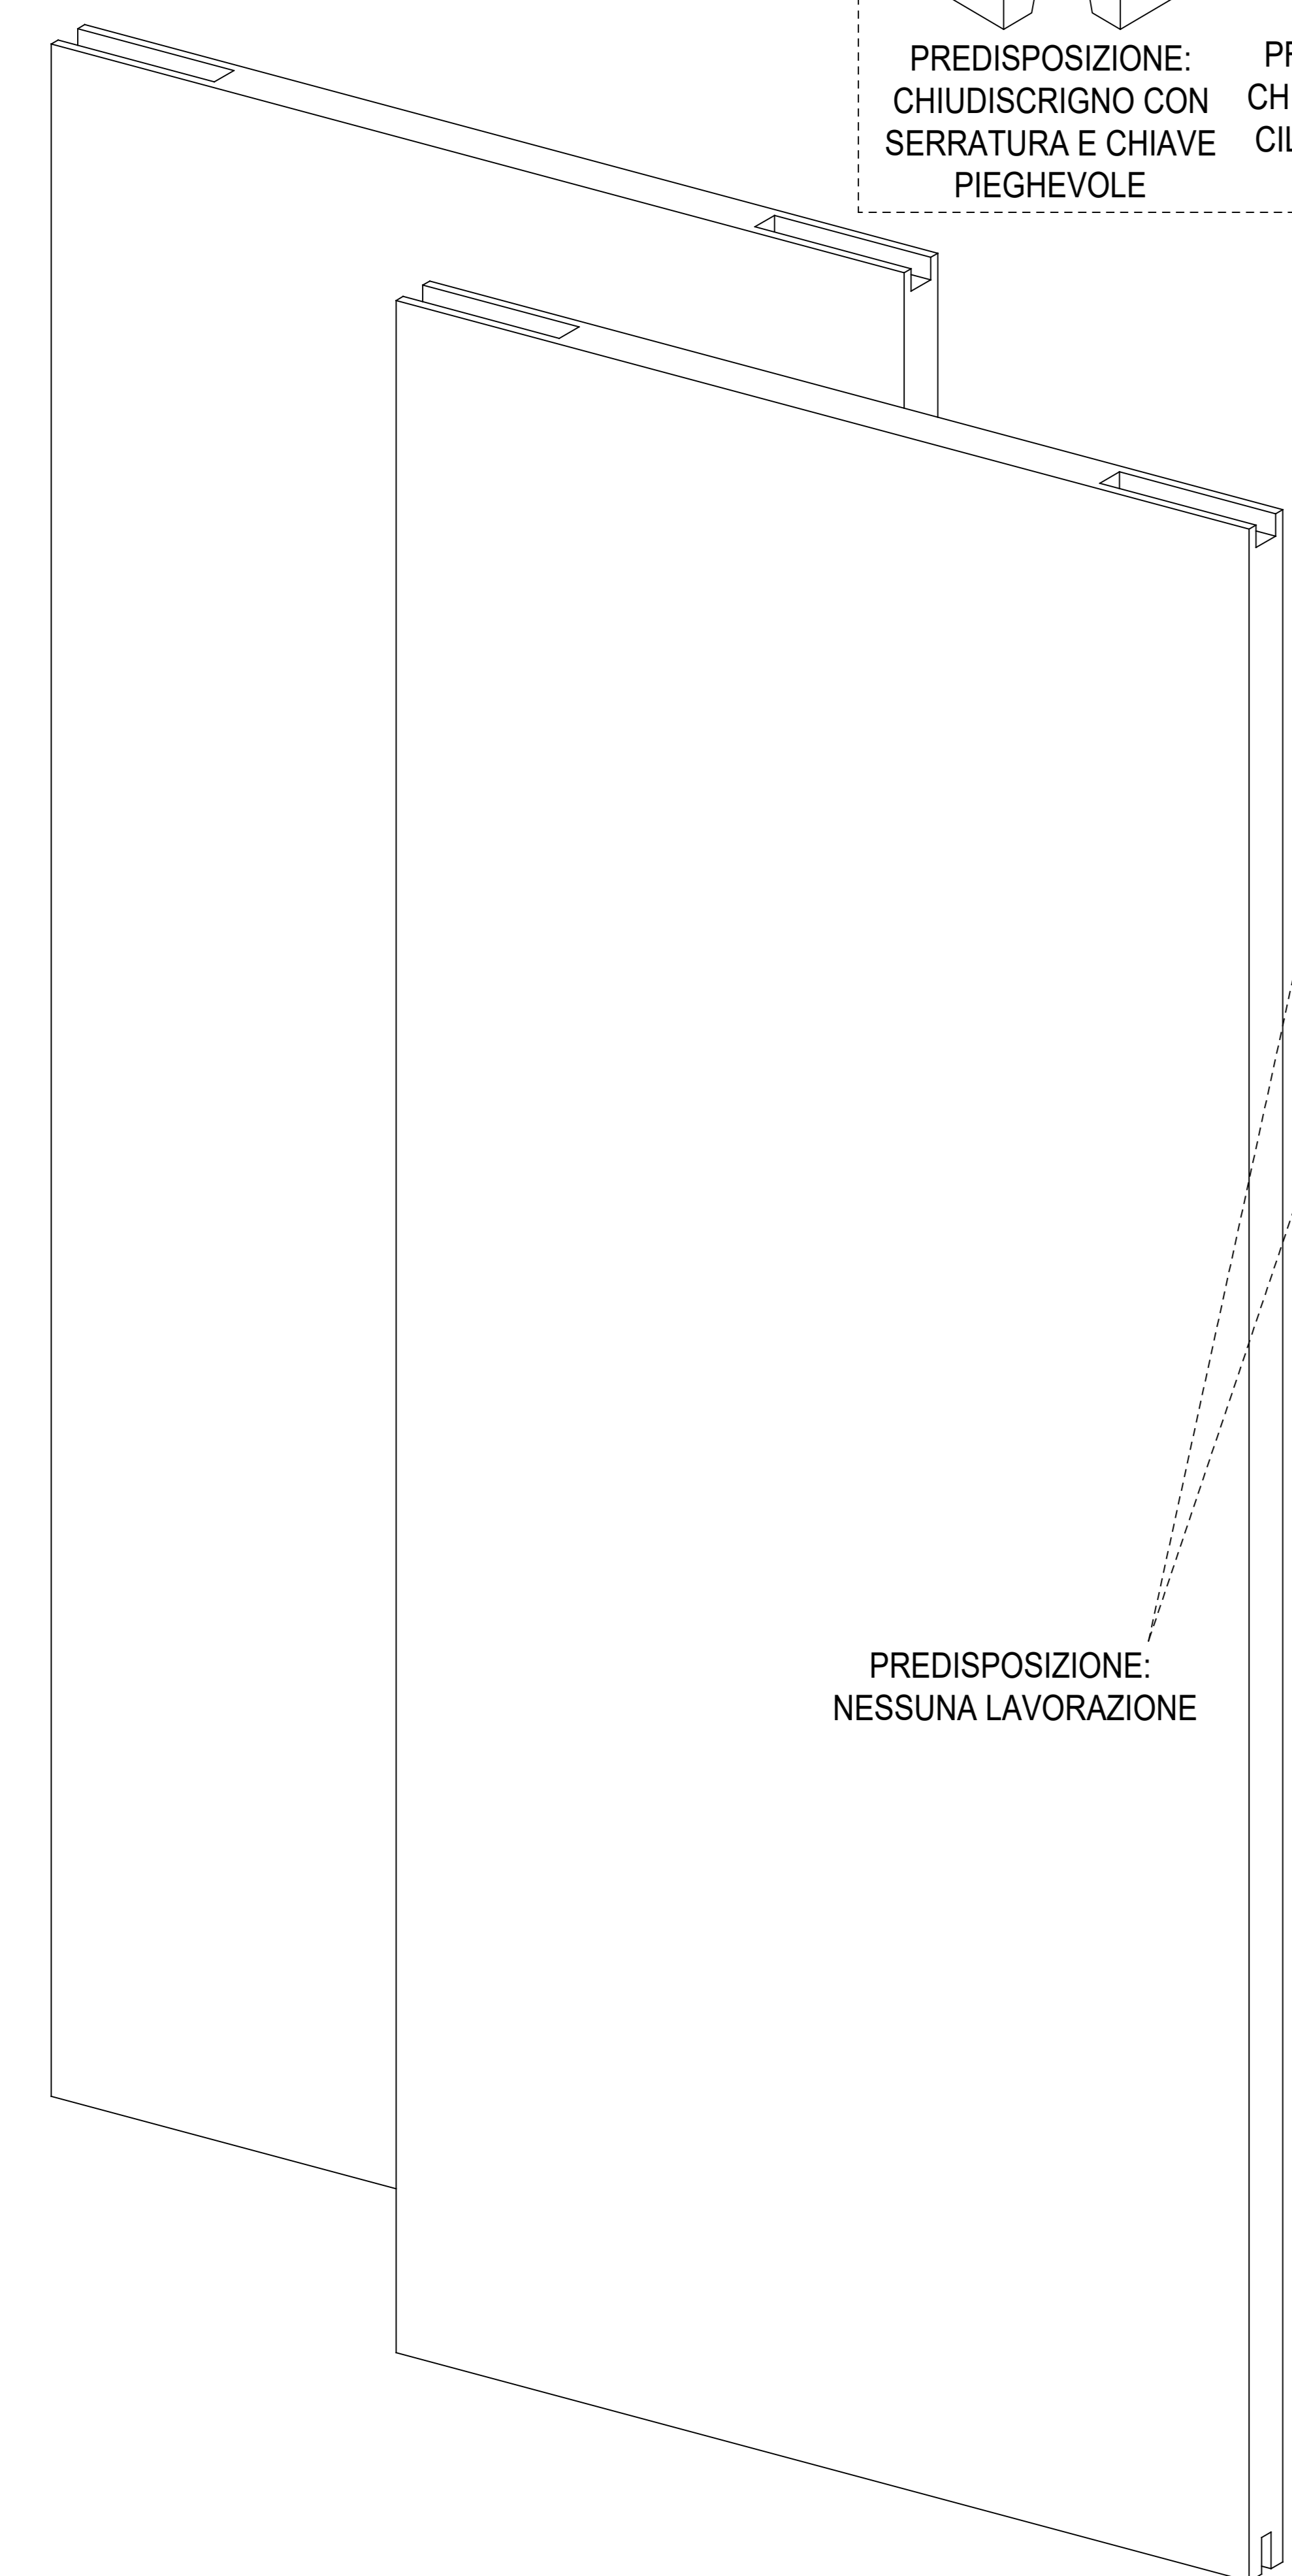

ACCESSORI PER IL MONTAGGIO DELLA PORTA IN DOTAZIONE NEL CONTROTELAIO

KIT COMPONENTI ESSENTIAL FORNITI CON IL CONTROTELAIO

SEZIONI ORIZZONTALI

ANTA DOPPIA

! ANTA UNICA LUCE EFFETTIVA DI PASSAGGIO = LUCE NOMINALE - 10 mm

LAVORAZIONE PER MONTAGGIO KIT CHIUDISCRIGNO CON SERRATURA - ANTA UNICA

SEZIONI VERTICALI