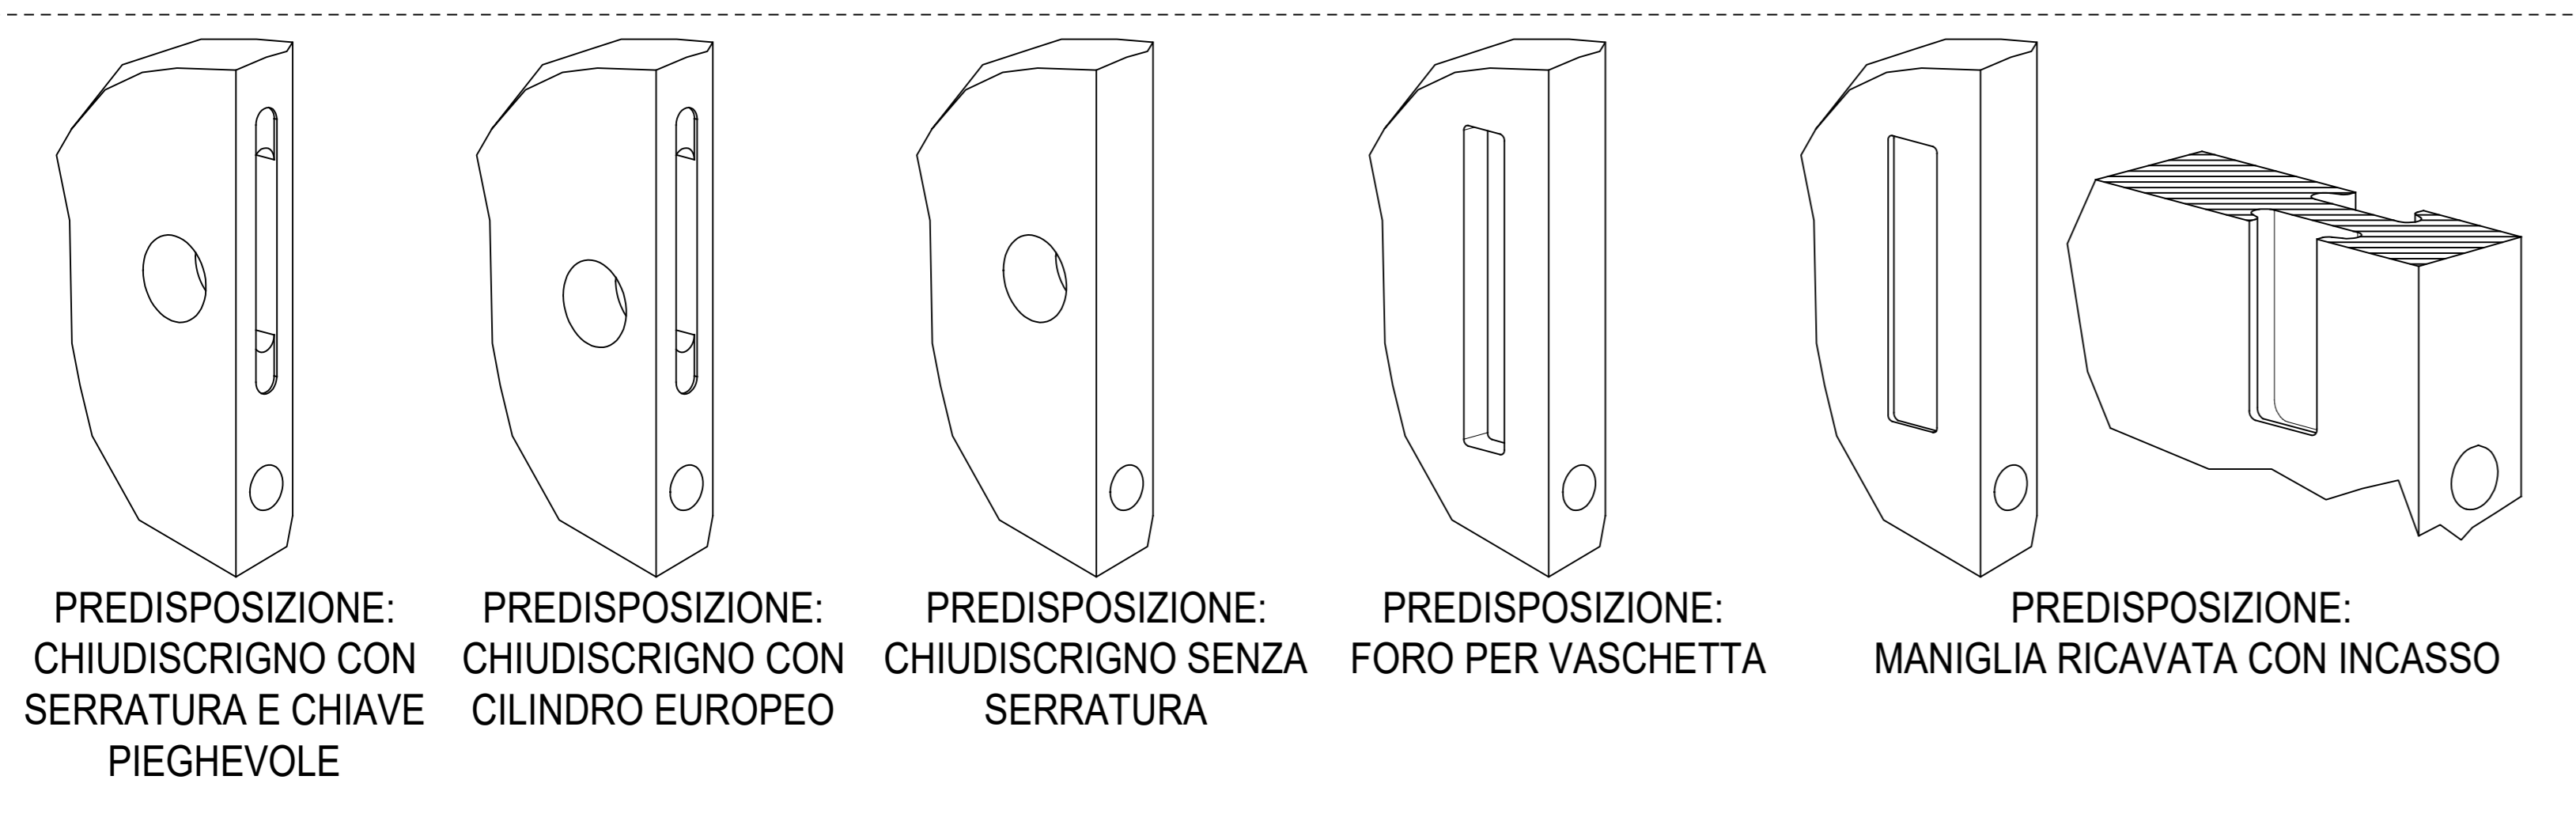

ACCESSORI PER IL MONTAGGIO DELLA PORTA IN DOTAZIONE NEL CONTROTELAIO

KIT COMPONENTI ESSENTIAL FORNITI CON IL CONTROTELAIO

SEZIONI ORIZZONTALI

ANTA DOPPIA

! ANTA UNICA LUCE EFFETTIVA DI PASSAGGIO = LUCE NOMINALE - 10 mm

LAVORAZIONE PER MONTAGGIO KIT CHIUDISCRIGNO CON SERRATURA - ANTA UNICA

SEZIONI VERTICALI