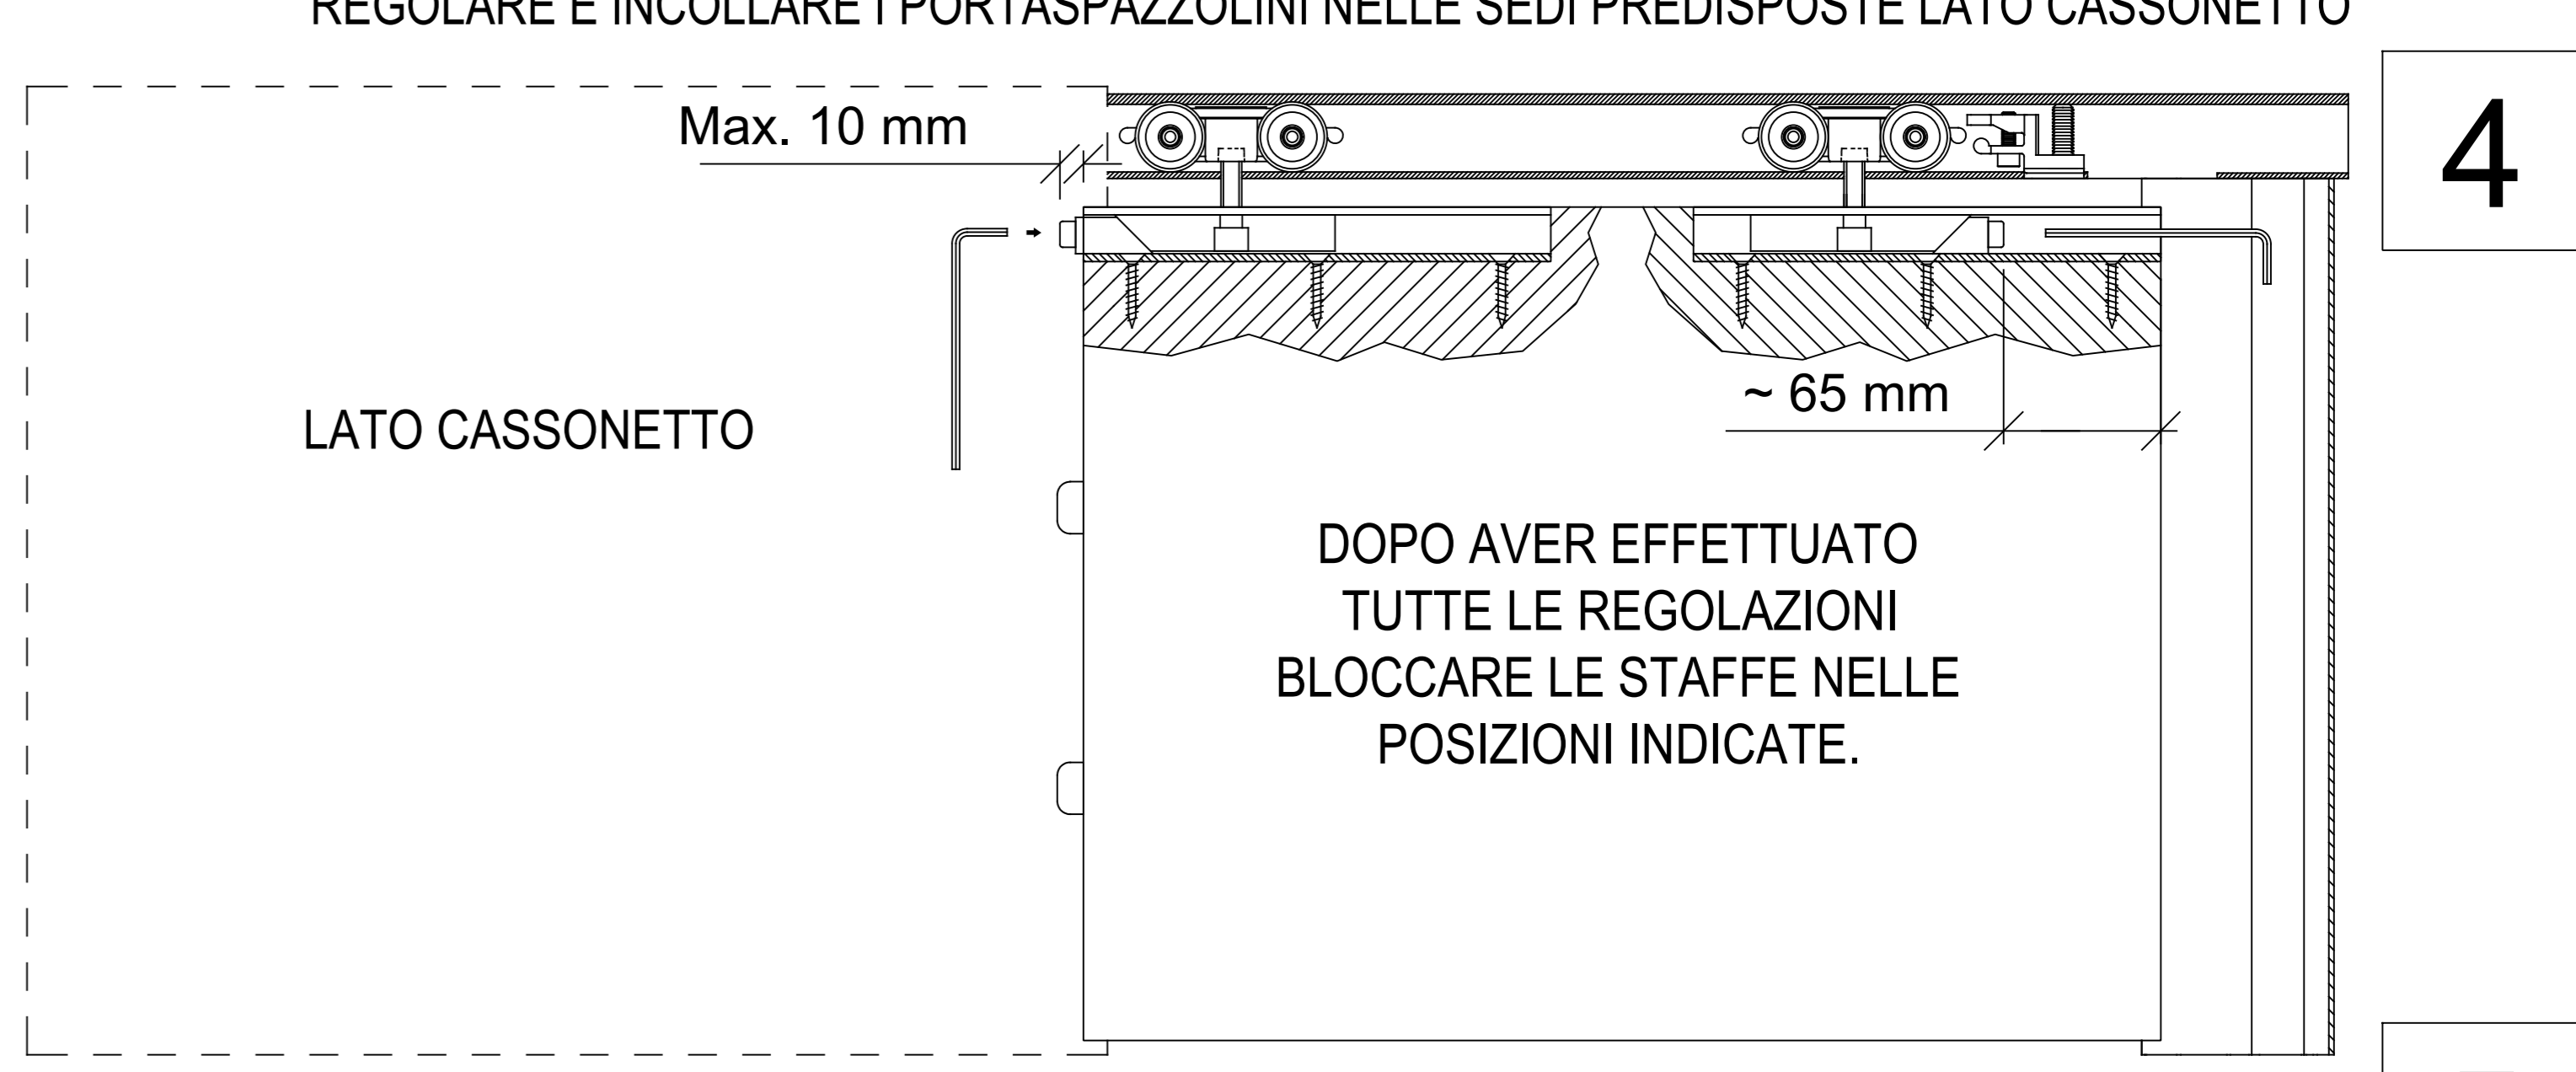

ACCESSORI PER IL MONTAGGIO DELLA PORTA IN DOTAZIONE NEL CONTROTELAIO

KIT COMPONENTI ESSENTIAL FORNITI CON IL CONTROTELAIO

SEZIONI ORIZZONTALI

ANTA DOPPIA

! ANTA UNICA LUCE EFFETTIVA DI PASSAGGIO = LUCE NOMINALE - 10 mm

LAVORAZIONE PER MONTAGGIO KIT CHIUDISCRIGNO CON SERRATURA - ANTA UNICA

SEZIONI VERTICALI