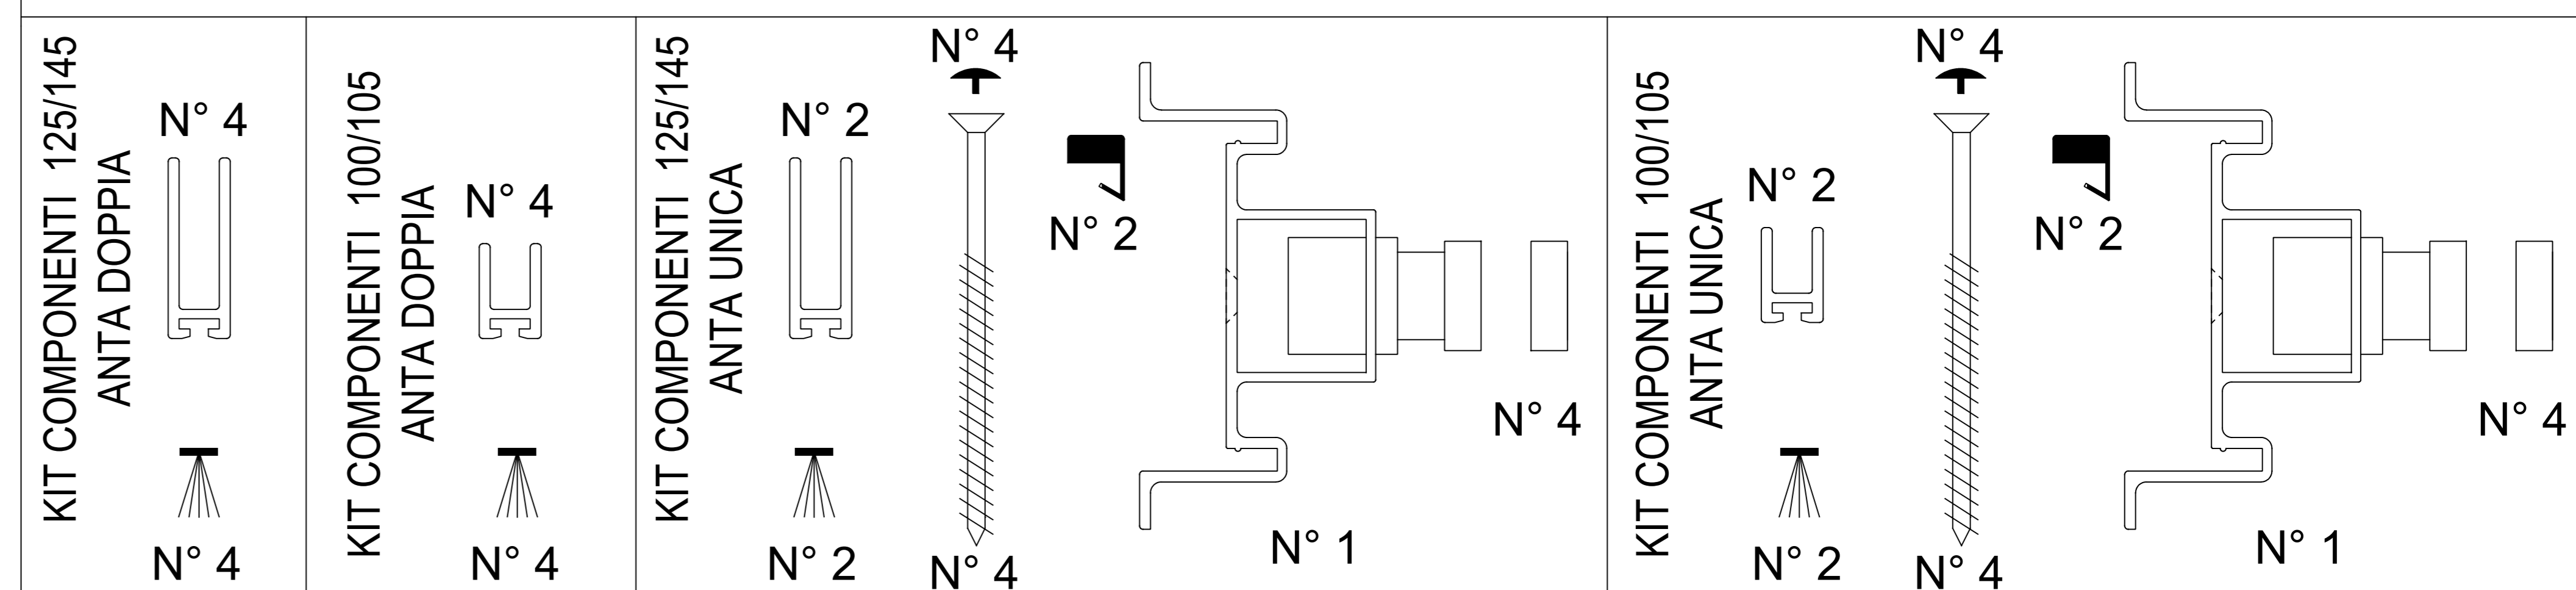

ACCESSORI PER IL MONTAGGIO DELLA PORTA IN DOTAZIONE NEL CONTROTELAIO

KIT COMPONENTI ESSENTIAL FORNITI CON IL CONTROTELAIO

SEZIONI ORIZZONTALI

ANTA DOPPIA

! ANTA UNICA LUCE EFFETTIVA DI PASSAGGIO = LUCE NOMINALE - 10 mm

LAVORAZIONE PER MONTAGGIO KIT CHIUDISCRIGNO CON SERRATURA - ANTA UNICA

SEZIONI VERTICALI