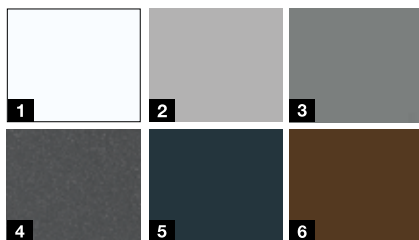

La superficie **Woodgrain** si distingue per la realistica riproduzione „effetto legno“. Disponibile nei colori:

- 1 Bianco traffico RAL 9016
- 2 Alluminio brillante RAL 9006
- 3 Grigio alluminio RAL 9007
- 4 Antracite metallic CH 703
- 5 Grigio antracite RAL 7016
- 6 Marrone terra RAL 8028

Motivo 810S

Motivo 900S

Offerta speciale

**Thermo65
con finestratura**

solo 1915 €*

Colori promozionali***

- 1 Bianco traffico RAL 9016 opaco
- 2 Alluminio brillante RAL 9006
- 3 Grigio alluminio CH 907
- 4 Antracite metallic CH 703
- 5 Grigio antracite RAL 7016
- 6 Marrone terra RAL 8028

7

Colori promozionali***

- 1 Bianco traffico RAL 9016 opaco
- 2 Grigio alluminio RAL 9007 struttura fine opaca
- 3 Grigio pietra RAL 7030 struttura fine opaca
- 4 Antracite metallic, CH 703
- 5 Grigio antracite RAL 7016 opaco
- 6 Grigio antracite RAL 7016 struttura fine opaca
- 7 Color castagna CH 607