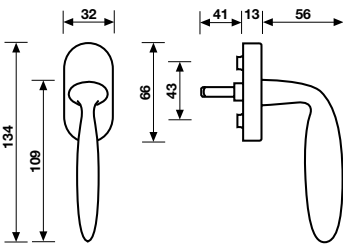

<p><b>H 330 RB8</b></p>	RB8	RB7	RGB8	Cromosat	RB8 *	RB7 *	RGB8 *
	RB8 Y	RB7 Y	RGB8 Y	Cromosat	RB8 Y *	RB7 Y *	RGB8 Y *
	RB8 BZG	RB7 BZG	RGB8 BZG	Cromosat	RB8 BZG *	RB7 BZG *	RGB8 BZG *

Maniglia da porta su rosetta fine solo 50 mm.  
Door handles on slim rosette 50 mm only.

# T Novantasette - H 330

Design: Matteo Thun  
Ottone / Brass

Dimensioni / Sizes	Finitura / Finish	EAN	Cad / 1 Pc
--------------------	-------------------	-----	------------

**H 330 FRS-41**

**Movimento  
4 scatti**  
Movement  
4 click positions

Cromosat

426204

A richiesta: disponibile il movimento 30-35-45-50 mm.  
On request: available also for spindle length 30-35-45-50 mm.

A richiesta: disponibile il movimento 8 scatti per la microventilazione (solo la misura 41 mm).  
On request: available also 8 click positions (only spindle length 41 mm).

**H 330 FRS B-41**

**Movimento  
8 scatti**  
Movement  
8 click positions

Cromosat

\*

A richiesta: disponibile il movimento 30-35-45-50 mm.  
On request: available also for spindle length 30-35-45-50 mm.