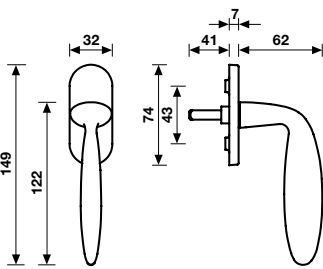

<p><b>H 330 RB8</b></p>	RB8	RB7	RGB8	Cromosat	RB8 *	RB7 *	RGB8 *
	RB8 Y	RB7 Y	RGB8 Y	Cromosat	RB8 Y *	RB7 Y *	RGB8 Y *
	RB8 BZG	RB7 BZG	RGB8 BZG	Cromosat	RB8 BZG *	RB7 BZG *	RGB8 BZG *

Maniglia da porta su rosetta fine solo 50 mm.  
Door handles on slim rosette 50 mm only.

# T Novantasette - H 330

Design: Matteo Thun  
Ottone / Brass

Dimensioni / Sizes	Finitura / Finish	EAN	Cad / 1 Pc
--------------------	-------------------	-----	------------

**H 330 FRS-41**

**Movimento  
4 scatti**  
Movement  
4 click positions

Cromosat

426204

A richiesta: disponibile il movimento 30-35-45-50 mm.  
On request: available also for spindle length 30-35-45-50 mm.

A richiesta: disponibile il movimento 8 scatti per la microventilazione (solo la misura 41 mm).  
On request: available also 8 click positions (only spindle length 41 mm).

**H 330 FRS B-41**

**Movimento  
8 scatti**  
Movement  
8 click positions

Cromosat

\*

A richiesta: disponibile il movimento 30-35-45-50 mm.  
On request: available also for spindle length 30-35-45-50 mm.