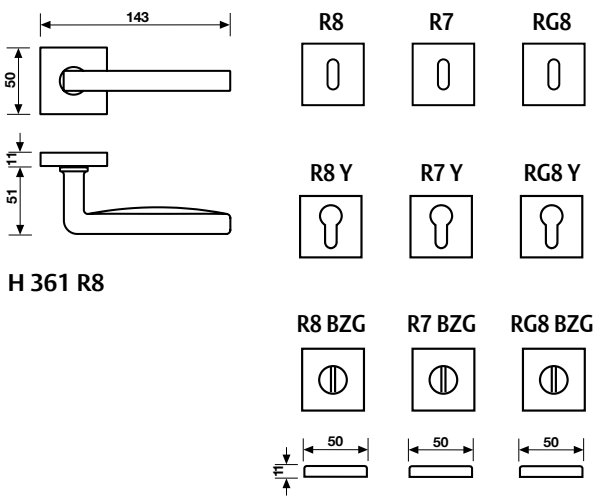

H 361 - AC 4 Duemilasei

Design: Antonio Citterio con Toan Nguyen
Nikrall Lega Zama UNI 3717

Dimensioni / Sizes	Finitura / Finish			EAN R8	EAN R7	EAN RG8	Coppia / Set
--------------------	-------------------	--	--	--------	--------	---------	--------------

Maniglia da porta su rosetta fine solo 50 mm.
Door handles on slim rosette 50 mm only.

	RO8 CM		
Cromo	498867	-	-
Cromosat	498881	-	-
Light black	793751	-	-

	RO8Y CM		
Cromo	498874	-	-
Cromosat	498898	-	-
Light black	793768	-	-

	GL8		
Cromo	490168	-	-
Cromosat	490151	-	-
Light black	*	-	-

AC 4 Duemilasei - H 361

Design: Antonio Citterio con Toan Nguyen
Nikrall Lega Zama UNI 3717

Dimensioni / Sizes	Finitura / Finish	EAN	Cad / 1 Pc
	H 361 FRS-41	Cromo	486376
	Movimento 4 scatti Movement 4 click positions	Cromosat	486383
		Light black	793775
	A richiesta: disponibile il movimento 30-35-45-50 mm. On request: available also for spindle length 30-35-45-50 mm.		
	A richiesta: disponibile il movimento 8 scatti per la microventilazione (solo la misura 41 mm). On request: available also 8 click positions (only spindle length 41 mm).		
	H 361 FRS B-41	Cromo	*
	Movimento 8 scatti Movement 8 click positions	Cromosat	829610
		Light black	*
	A richiesta: disponibile il movimento 30-35-45-50 mm. On request: available also for spindle length 30-35-45-50 mm.		
	 Maniglia da finestra su rosetta fine. Window handles on slim rosette.		