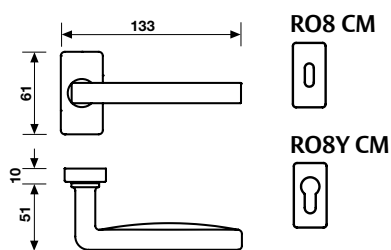

H 361 RB8

	RB8	RB7	RGB8
Cromo	*	*	*
Cromosat	829603	*	*
Light black	*	*	*

	RB8 Y	RB7 Y	RGB8 Y
Cromo	*	*	*
Cromosat	830623	*	*
Light black	*	*	*

	RB8 BZG	RB7 BZG	RGB8 BZG
Cromo	*	*	*
Cromosat	*	*	*
Light black	*	*	*

Maniglia da porta su rosetta fine solo 50 mm.
Door handles on slim rosette 50 mm only.

	RO8 CM		
Cromo	498867	-	-
Cromosat	498881	-	-
Light black	793751	-	-

	RO8Y CM		
Cromo	498874	-	-
Cromosat	498898	-	-
Light black	793768	-	-

	GL8		
Cromo	490168	-	-
Cromosat	490151	-	-
Light black	*	-	-

AC 4 Duemilasei - H 361

Design: Antonio Citterio con Toan Nguyen
Nikrall Lega Zama UNI 3717

Dimensioni / Sizes	Finitura / Finish	EAN	Cad / 1 Pc
	H 361 FRS-41	Cromo	486376
	Movimento 4 scatti Movement 4 click positions	Cromosat	486383
		Light black	793775
	A richiesta: disponibile il movimento 30-35-45-50 mm. On request: available also for spindle length 30-35-45-50 mm.		
	A richiesta: disponibile il movimento 8 scatti per la microventilazione (solo la misura 41 mm). On request: available also 8 click positions (only spindle length 41 mm).		
	H 361 FRS B-41	Cromo	*
	Movimento 8 scatti Movement 8 click positions	Cromosat	829610
		Light black	*
	A richiesta: disponibile il movimento 30-35-45-50 mm. On request: available also for spindle length 30-35-45-50 mm.		
	 Maniglia da finestra su rosetta fine. Window handles on slim rosette.		