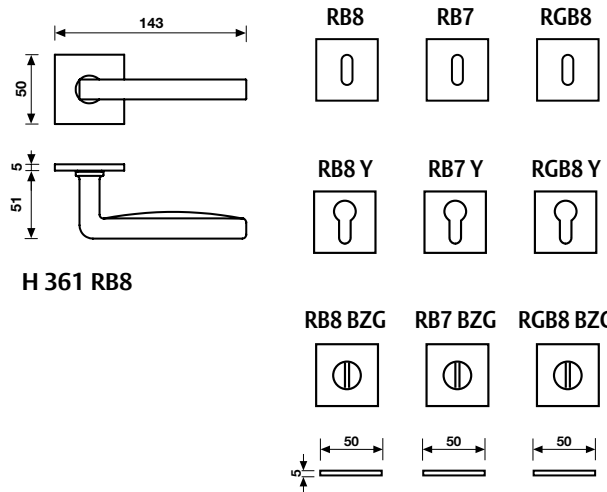

H 361 - AC 4 Duemilasei

Design: Antonio Citterio con Toan Nguyen
Nikrall Lega Zama UNI 3717

Dimensioni / Sizes	Finitura / Finish			EAN R8	EAN R7	EAN RG8	Coppia / Set
--------------------	-------------------	--	--	--------	--------	---------	--------------

H 361 R8

	R8	R7	RG8
Cromo	486291	498430	486444
Cromosat	486307	498478	486451
Light black	793737	*	*

	R8 Y	R7 Y	RG8 Y
Cromo	486321	498447	486468
Cromosat	486314	498485	486475
Light black	793744	*	*

	R8 BZG	R7 BZG	RG8 BZG
Cromo	*	498454	486482
Cromosat	*	498461	486499
Light black	*	*	*

Maniglia da porta su rosetta fine solo 50 mm.
Door handles on slim rosette 50 mm only.

	RO8 CM		
Cromo	498867	-	-
Cromosat	498881	-	-
Light black	793751	-	-

	RO8Y CM		
Cromo	498874	-	-
Cromosat	498898	-	-
Light black	793768	-	-

	GL8		
Cromo	490168	-	-
Cromosat	490151	-	-
Light black	*	-	-

AC 4 Duemilasei - H 361

Design: Antonio Citterio con Toan Nguyen
Nikrall Lega Zama UNI 3717

Dimensioni / Sizes	Finitura / Finish	EAN	Cad / 1 Pc
	H 361 FRS-41	Cromo	486376
	Movimento 4 scatti Movement 4 click positions	Cromosat	486383
		Light black	793775
	A richiesta: disponibile il movimento 30-35-45-50 mm. On request: available also for spindle length 30-35-45-50 mm.		
	A richiesta: disponibile il movimento 8 scatti per la microventilazione (solo la misura 41 mm). On request: available also 8 click positions (only spindle length 41 mm).		
	H 361 FRS B-41	Cromo	*
	Movimento 8 scatti Movement 8 click positions	Cromosat	829610
		Light black	*
	A richiesta: disponibile il movimento 30-35-45-50 mm. On request: available also for spindle length 30-35-45-50 mm.		
	 Maniglia da finestra su rosetta fine. Window handles on slim rosette.		