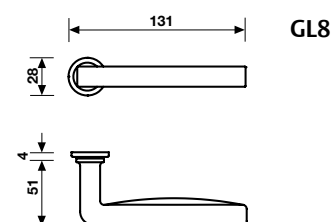

H 361 RB8

	RB8	RB7	RGB8
Cromo	*	*	*
Cromosat	829603	*	*
Light black	*	*	*

	RB8 Y	RB7 Y	RGB8 Y
Cromo	*	*	*
Cromosat	830623	*	*
Light black	*	*	*

	RB8 BZG	RB7 BZG	RGB8 BZG
Cromo	*	*	*
Cromosat	*	*	*
Light black	*	*	*

Maniglia da porta su rosetta fine solo 50 mm.
Door handles on slim rosette 50 mm only.

	RO8 CM		
Cromo	498867	-	-
Cromosat	498881	-	-
Light black	793751	-	-

	RO8Y CM		
Cromo	498874	-	-
Cromosat	498898	-	-
Light black	793768	-	-

	GL8		
Cromo	490168	-	-
Cromosat	490151	-	-
Light black	*	-	-

AC 4 Duemilasei - H 361

Design: Antonio Citterio con Toan Nguyen
Nikrall Lega Zama UNI 3717

Dimensioni / Sizes	Finitura / Finish	EAN	Cad / 1 Pc
	H 361 FRS-41	Cromo	486376
	Movimento 4 scatti Movement 4 click positions	Cromosat	486383
		Light black	793775
	A richiesta: disponibile il movimento 30-35-45-50 mm. On request: available also for spindle length 30-35-45-50 mm.		
	A richiesta: disponibile il movimento 8 scatti per la microventilazione (solo la misura 41 mm). On request: available also 8 click positions (only spindle length 41 mm).		
	H 361 FRS B-41	Cromo	*
	Movimento 8 scatti Movement 8 click positions	Cromosat	829610
		Light black	*
	A richiesta: disponibile il movimento 30-35-45-50 mm. On request: available also for spindle length 30-35-45-50 mm.		
	 Maniglia da finestra su rosetta fine. Window handles on slim rosette.		