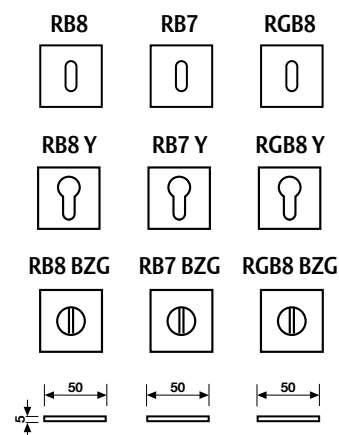

H 377 P R8

Bronzo scuro/Pelle Marrone	844552	*	*
	R8 Y	R7 Y	RG8 Y
Bronzo scuro/Pelle Marrone	835444	*	*
	R8 BZG	R7 BZG	RG8 BZG
Bronzo scuro/Pelle Marrone	*	*	*

Disponibile anche in versione antincendio secondo normativa Ö-NORM B 3859:2011 Digit 3 7 - B 0 - 0 U.
Available also in the fire-proof version according Ö-NORM B 3859:2011 Digit 3 7 - B 0 - 0 U standards.

H 377 P RB8

Bronzo scuro/Pelle Marrone	RB8	RB7	RGB8
	*	*	*
	RB8 Y	RB7 Y	RGB8 Y
Bronzo scuro/Pelle Marrone	*	*	*
	RB8 BZG	RB7 BZG	RGB8 BZG
Bronzo scuro/Pelle Marrone	*	*	*

Maniglia da porta su rosetta fine solo 50 mm.
Door handles on slim rosette 50 mm only.

H 377 P F RS-41

Movimento
4 scatti
Movement
4 click positions

Bronzo scuro/Pelle Marrone

839145

A richiesta: disponibile il movimento 30-35-45-50 mm.
On request: available also for spindle length 30-35-45-50 mm.

Bronzo scuro/Pelle Marrone

*

A richiesta: disponibile il movimento 30-35-45-50 mm.
On request: available also for spindle length 30-35-45-50 mm.

Maniglia da finestra su rosetta fine.
Window handles on slim rosettes.