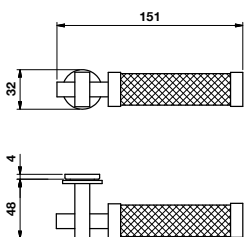

H 377 P RB8

Bronzo scuro/Pelle Marrone	RB8	RB7	RGB8
	*	*	*
	RB8 Y	RB7 Y	RGB8 Y
Bronzo scuro/Pelle Marrone	*	*	*
	RB8 BZG	RB7 BZG	RGB8 BZG
Bronzo scuro/Pelle Marrone	*	*	*

Maniglia da porta su rosetta fine solo 50 mm.
Door handles on slim rosette 50 mm only.

H 377 P F RS-41

Movimento
4 scatti
Movement
4 click positions

Bronzo scuro/Pelle Marrone

839145

A richiesta: disponibile il movimento 30-35-45-50 mm.
On request: available also for spindle length 30-35-45-50 mm.

Bronzo scuro/Pelle Marrone

*

A richiesta: disponibile il movimento 30-35-45-50 mm.
On request: available also for spindle length 30-35-45-50 mm.

Maniglia da finestra su rosetta fine.
Window handles on slim rosettes.