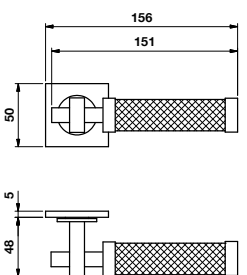

H 377 P - SL Duemilaventi

Design: Steve Leung
Ottone / Brass

Dimensioni / Sizes	Finitura / Finish	EAN R8	EAN R7	EAN RG8	Coppia / Set
--------------------	-------------------	--------	--------	---------	--------------

H 377 P RB8

Bronzo scuro/Pelle Marrone	RB8	RB7	RGB8
	*	*	*
	RB8 Y	RB7 Y	RGB8 Y
Bronzo scuro/Pelle Marrone	*	*	*
	RB8 BZG	RB7 BZG	RGB8 BZG
Bronzo scuro/Pelle Marrone	*	*	*

Maniglia da porta su rosetta fine solo 50 mm.
Door handles on slim rosette 50 mm only.

H 377 P F RS-41

Movimento
4 scatti
Movement
4 click positions

Bronzo scuro/Pelle Marrone

839145

A richiesta: disponibile il movimento 30-35-45-50 mm.
On request: available also for spindle length 30-35-45-50 mm.

Bronzo scuro/Pelle Marrone

*

A richiesta: disponibile il movimento 30-35-45-50 mm.
On request: available also for spindle length 30-35-45-50 mm.

Maniglia da finestra su rosetta fine.
Window handles on slim rosettes.