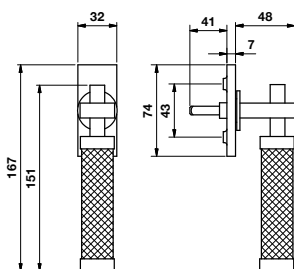

H 377 P F RS-41

Movimento
4 scatti
Movement
4 click positions

Bronzo scuro/Pelle Marrone

839145

A richiesta: disponibile il movimento 30-35-45-50 mm.
On request: available also for spindle length 30-35-45-50 mm.

A richiesta: disponibile il movimento 8 scatti per la microventilazione (solo la misura 41 mm).
On request: available also 8 click positions (only spindle length 41 mm).

H 377 P F RS B-41

Movimento
8 scatti
Movement
8 click positions

Bronzo scuro/Pelle Marrone

*

A richiesta: disponibile il movimento 30-35-45-50 mm.
On request: available also for spindle length 30-35-45-50 mm.

Maniglia da finestra su rosetta fine.
Window handles on slim rosettes.