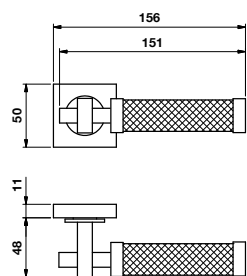

H 377 P - SL Duemilaventi

Design: Steve Leung
Ottone / Brass

Dimensioni / Sizes	Finitura / Finish	EAN R8	EAN R7	EAN RG8	Coppia / Set
--------------------	-------------------	--------	--------	---------	--------------

H 377 P RB8

Bronzo scuro/Pelle Marrone	RB8	RB7	RGB8
	*	*	*
	RB8 Y	RB7 Y	RGB8 Y
Bronzo scuro/Pelle Marrone	*	*	*
	RB8 BZG	RB7 BZG	RGB8 BZG
Bronzo scuro/Pelle Marrone	*	*	*

Maniglia da porta su rosetta fine solo 50 mm.
Door handles on slim rosette 50 mm only.

H 377 P F RS-41

Movimento
4 scatti
Movement
4 click positions

Bronzo scuro/Pelle Marrone

839145

A richiesta: disponibile il movimento 30-35-45-50 mm.
On request: available also for spindle length 30-35-45-50 mm.

Bronzo scuro/Pelle Marrone

*

A richiesta: disponibile il movimento 30-35-45-50 mm.
On request: available also for spindle length 30-35-45-50 mm.

Maniglia da finestra su rosetta fine.
Window handles on slim rosettes.