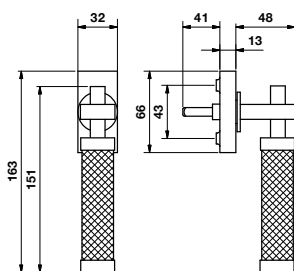

H 377 P F RS-41

Movimento
4 scatti
Movement
4 click positions

Bronzo scuro/Pelle Marrone

839145

A richiesta: disponibile il movimento 30-35-45-50 mm.
On request: available also for spindle length 30-35-45-50 mm.

A richiesta: disponibile il movimento 8 scatti per la microventilazione (solo la misura 41 mm).
On request: available also 8 click positions (only spindle length 41 mm).

H 377 P F RS B-41

Movimento
8 scatti
Movement
8 click positions

Bronzo scuro/Pelle Marrone

*

A richiesta: disponibile il movimento 30-35-45-50 mm.
On request: available also for spindle length 30-35-45-50 mm.

Maniglia da finestra su rosetta fine.
Window handles on slim rosettes.