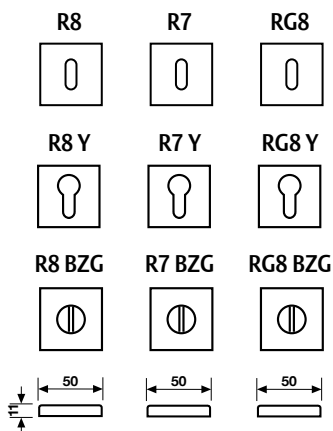

Bronzo scuro/Pelle Marrone	844552	*	*
	R8 Y	R7 Y	RG8 Y
Bronzo scuro/Pelle Marrone	835444	*	*
	R8 BZG	R7 BZG	RG8 BZG
Bronzo scuro/Pelle Marrone	*	*	*

Disponibile anche in versione antincendio secondo normativa Ö-NORM B 3859:2011 Digit 3 7 - B 0 - 0 U.
Available also in the fire-proof version according Ö-NORM B 3859:2011 Digit 3 7 - B 0 - 0 U standards.