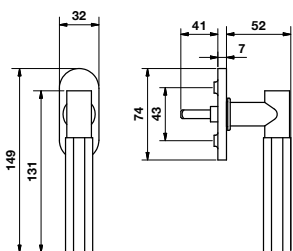

Maniglia da porta su rosetta fine solo 50 mm.
Door handles on slim rosette 50 mm only.

AC 1 Duemilaventi - H 380

Design: Antonio Citterio
Ottone / Brass

Dimensioni / Sizes

Finitura / Finish

EAN

Cad 1 / Pc

H 380 FRS-41

Movimento 4 scatti

Movement
4 click positions

Cromo 839404

Cromosat 839183

Bronzo scuro 844880

A richiesta: disponibile il movimento 30-35-45-50 mm.
On request: available also for spindle length 30-35-45-50 mm.

A richiesta: disponibile il movimento 8 scatti per la microventilazione (solo la misura 41 mm).
On request: available also 8 click positions (only spindle length 41 mm).

H 380 FRS B-41

Movimento 8 scatti

Movement
8 click positions

Cromo *

Cromosat *

Bronzo scuro *

A richiesta: disponibile il movimento 30-35-45-50 mm.
On request: available also for spindle length 30-35-45-50 mm.

Maniglia da finestra su rosetta fine.
Window handles on slim rosette.