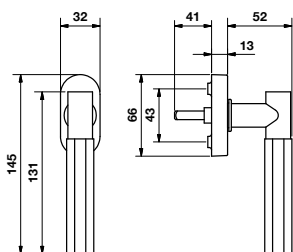

Maniglia da porta su rosetta fine solo 50 mm.
Door handles on slim rosette 50 mm only.

AC 1 Duemilaventi - H 380

Design: Antonio Citterio
Ottone / Brass

Dimensioni / Sizes

Finitura / Finish

EAN

Cad 1 / Pc

H 380 FRS-41

Movimento 4 scatti

Movement
4 click positions

Cromo 839404

Cromosat 839183

Bronzo scuro 844880

A richiesta: disponibile il movimento 30-35-45-50 mm.
On request: available also for spindle length 30-35-45-50 mm.

A richiesta: disponibile il movimento 8 scatti per la microventilazione (solo la misura 41 mm).
On request: available also 8 click positions (only spindle length 41 mm).

H 380 FRS B-41

Movimento 8 scatti

Movement
8 click positions

Cromo *

Cromosat *

Bronzo scuro *

A richiesta: disponibile il movimento 30-35-45-50 mm.
On request: available also for spindle length 30-35-45-50 mm.

Maniglia da finestra su rosetta fine.
Window handles on slim rosette.