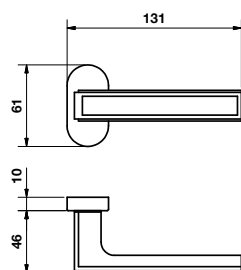

Maniglia da porta su rosetta fine solo 50 mm.  
Door handles on slim rosette 50 mm only.

|           |        |   |   |
|-----------|--------|---|---|
| Cromo     | 843906 | * | * |
| Nikelnero | 843937 | * | * |
| Neropaco  | 843920 | * | * |
| Cromo     | 843944 | * | * |
| Nikelnero | 843975 | * | * |
| Neropaco  | 843968 | * | * |

## Dimensioni / Sizes