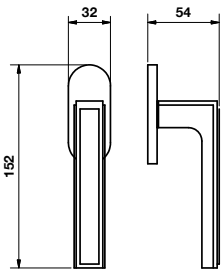

H 1056 F RS B T-41

Movimento 8 scatti

Movement
8 click positions

Cromo	*
Nikelnero	*
Neropaco	*

A richiesta: disponibile il movimento 30-35-45-50 mm.
On request: available also for spindle length 30-35-45-50 mm.

Maniglia da finestra su rosetta fine.
Window handles on slim rosette.

In abbinamento sono disponibili / In combination with

K 1056 T / K 1056 T R8 Y	Pomolo per porta / Door knob
K 1056 300/600	Maniglione / Pull handle
K 1121 / K 1121 Y	Bocchetta / Escutcheon
K 1145 / K 1145 Y	Bocchetta stretta / Narrow escutcheon
K 1704 R6-7-8 BZG - 50/85	Chiusura privacy BZG / Bathroom privacy set
K 1704 RS6-7-8 BZG - 50/85	Chiusura privacy BZG / Bathroom privacy set
K 1704 RB6-7-8 BZG - 50/85	Chiusura privacy BZG / Bathroom privacy set
K 1123 RG6-7-8 BZG - 50/75	Chiusura privacy BZG per RG8 / Bathroom privacy set for RG8

* = EAN e prezzo su richiesta / * = EAN code and price on request
- = non disponibile / - = not available