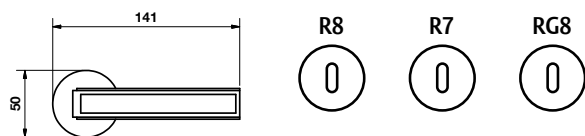

# H 1056 T - Quadra

Design: Valli Workshop  
Nikrall Lega Zama UNI 3717

| Dimensioni / Sizes | Finitura / Finish |  |  | EAN R8 | EAN R7 | EAN RG8 | Coppia / Set |
|--------------------|-------------------|--|--|--------|--------|---------|--------------|
|--------------------|-------------------|--|--|--------|--------|---------|--------------|