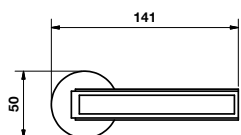

RB8	RB7	RGB8
Cromo	867070	*	*
Nikelnero	867094	*	*
Neropaco	867087	*	*