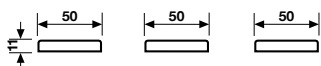

RB8	RB7	RGB8
Cromo	867070	*	*
Nikelnero	867094	*	*
Neropaco	867087	*	*