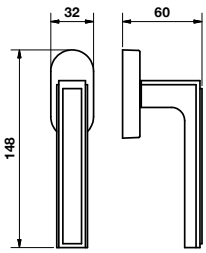

Quadra - H 1056 T

Design: Valli Workshop
Nikrall Lega Zama UNI 3717

Dimensioni / Sizes

Finitura / Finish

EAN

Cad / 1 Pc

H 1056 F RS T-41

Movimento 4 scatti

Movement
4 click positions

Cromo	840912
Nikelnero	840936
Neropaco	840929

A richiesta: disponibile il movimento 30-35-45-50 mm.
On request: available also for spindle length 30-35-45-50 mm.

A richiesta: disponibile il movimento 8 scatti per la microventilazione (solo la misura 41 mm).
On request: available also 8 click positions (only spindle length 41 mm).