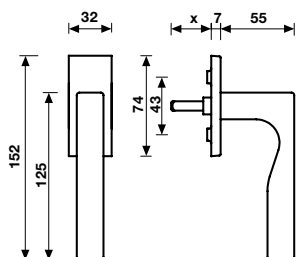

	R08 CM			Cromo	500270	-	-
				Cromosat	500294	-	-
	R08Y CM			Cromo	500287	-	-
				Cromosat	500300	-	-

	GL8			Cromo	485836	-	-
				Cromosat	485829	-	-

Sei MB - H 311

Design: Mario Bellini
Ottone / Brass

Dimensioni / Sizes

Finitura / Finish

EAN

Cad / 1 Pc

H 311 FRS-41

Movimento
4 scatti
Movement
4 click positions

Cromo	564326
Cromosat	475004

A richiesta: disponibile il movimento 30-35-45-50 mm.
On request: available also for spindle length 30-35-45-50 mm.

A richiesta: disponibile il movimento 8 scatti per la microventilazione (solo la misura 41 mm).
On request: available also 8 click positions (only spindle length 41 mm).

H 311 FRS-41

Movimento
8 scatti
Movement
8 click positions

Cromo	770806
Cromosat	770806

A richiesta: disponibile il movimento 30-35-45-50 mm.
On request: available also for spindle length 30-35-45-50 mm.

Maniglia da finestra su rosetta fine.
Window handles on slim rosette.