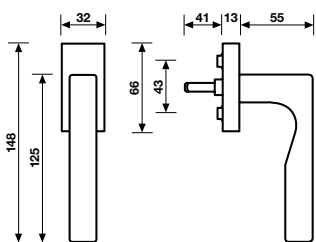

	RB8	RB7	RGB8		RB8	RB7	RGB8
				Cromo	*	*	*
	RB8 Y	RB7 Y	RGB8 Y		RB8 Y	RB7 Y	RGB8 Y
				Cromo	*	*	*
	RB8 BZG	RB7 BZG	RGB8 BZG		RB8 BZG	RB7 BZG	RGB8 BZG
				Cromo	*	*	*
H 311 RB8				Cromosat	*	*	*

Maniglia da porta su rosetta fine solo 50 mm.
Door handles on slim rosettes 50 mm only.

	R08 CM			Cromo	500270	-	-
				Cromosat	500294	-	-
	R08Y CM			Cromo	500287	-	-
				Cromosat	500300	-	-

	GL8			Cromo	485836	-	-
				Cromosat	485829	-	-

Sei MB - H 311

Design: Mario Bellini
Ottone / Brass

Dimensioni / Sizes

Finitura / Finish

EAN

Cad / 1 Pc

H 311 FRS-41

Movimento
4 scatti
Movement
4 click positions

Cromo	564326
Cromosat	475004

A richiesta: disponibile il movimento 30-35-45-50 mm.
On request: available also for spindle length 30-35-45-50 mm.

Cromo	770806
Cromosat	770806

A richiesta: disponibile il movimento 30-35-45-50 mm.
On request: available also for spindle length 30-35-45-50 mm.

Maniglia da finestra su rosetta fine.
Window handles on slim rosette.