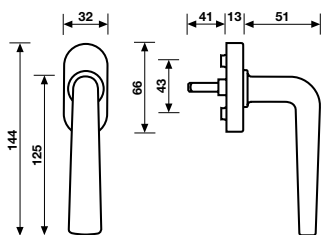

AC 2 Novantacinque - H 327

Design: Antonio Citterio
Ottone / Brass

Dimensioni / Sizes	Finitura / Finish	EAN	Cad / 1 Pc

H 327 FRS-41

**Movimento
4 scatti**
Movement
4 click positions

Cromosat	072272
Orolucido	072111

A richiesta: disponibile il movimento 30-35-45-50 mm.
On request: available also for spindle length 30-35-45-50 mm.

A richiesta: disponibile il movimento 8 scatti per la microventilazione (solo la misura 41 mm).
On request: available also 8 click positions (only spindle length 41 mm).