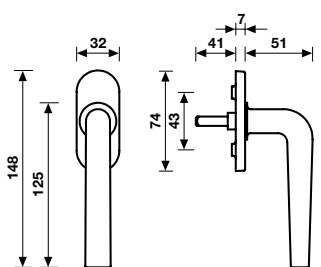

Maniglia da porta su rosetta fine solo 50 mm.  
Door handles on slim rosettes 50 mm only.

	<b>RO8 CM</b>	Cromosat	499857	-	-
		Orolucido	499864	-	-
	<b>RO8 Y CM</b>	Cromosat	494166	-	-
		Orolucido	499871	-	-

# AC 2 Novantacinque - H 327

Design: Antonio Citterio  
Ottone / Brass

Dimensioni / Sizes	Finitura / Finish	EAN	Cad / 1 Pc
--------------------	-------------------	-----	------------

**H 327 FRS-41**

**Movimento  
4 scatti**  
Movement  
4 click positions

Cromosat	072272
Orolucido	072111

A richiesta: disponibile il movimento 30-35-45-50 mm.  
On request: available also for spindle length 30-35-45-50 mm.

A richiesta: disponibile il movimento 8 scatti per la microventilazione (solo la misura 41 mm).  
On request: available also 8 click positions (only spindle length 41 mm).

**H 327 FRS B-41**

**Movimento  
8 scatti**  
Movement  
8 click positions

Cromosat	*
Orolucido	*

A richiesta: disponibile il movimento 30-35-45-50 mm.  
On request: available also for spindle length 30-35-45-50 mm.