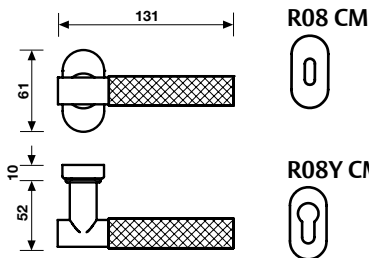

Satinato	316680	*	*
Lucido	316666	*	*
Satinato/Pelle nera	316703	*	*
Satinato/Pelle arancione	316727	*	*