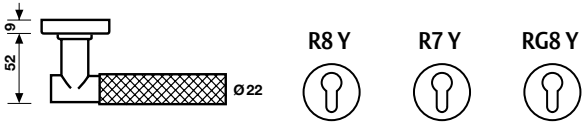

R8 Y	R7 Y	RG8 Y
Satinato	317397	316246	767677
Lucido	317366	316239	767660
Satinato/Pelle nera	709820	*	767691
Satinato/Pelle arancione	709813	*	767684

H 5015 R8