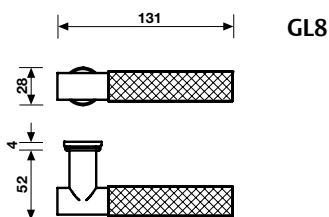

Satinato	709479	*	*
Lucido	239941	*	*
Satinato/Pelle nera	766427	*	*
Satinato/Pelle arancione	766410	*	*