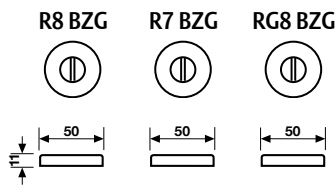

R8 BZG	R7 BZG	RG8 BZG
Satinato	*	616253	*
Lucido	*	316260	*
Satinato/Pelle nera	*	*	*
Satinato/Pelle arancione	*	*	*

Disponibile anche in versione antincendio secondo normativa Ö-NORM B 3859:2011 Digit 3 7 - B 0 - 0 U.
Available also in the fire-proof version according Ö-NORM B 3859:2011 Digit 3 7 - B 0 - 0 U standards.

Disponibile anche Classe 4 e in versione antincendio su R8 CL4 - R8 Y CL4 - RG8 CL4 - RG8 Y CL4 secondo la norma DIN EN 1906 - Digit 4 7 - B 0 - 0 B.
Available also Class 4 and in fire-proof version on R8 CL4 - R8 Y CL4 - RG8 CL4 - RG8 Y CL4 according to the DIN Standard EN 1906 - Digit 4 7 - B 0 - 0 B.