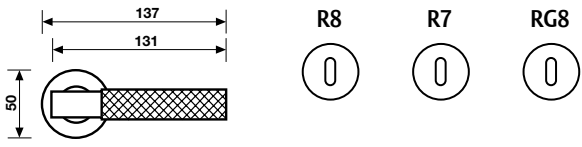

# K2 - H 5015

Design: Antonio Citterio  
Acciaio inox AISI 316 L / Stainless Steel AISI 316 L

Dimensioni / Sizes	Finitura / Finish			EAN R8	EAN R7	EAN RG8	Coppia / Set
--------------------	-------------------	--	--	--------	--------	---------	--------------

# H 5015 - K2

Design: Antonio Citterio

Acciaio inox AISI 316 L / Stainless Steel AISI 316 L

Dimensioni / Sizes	Finitura / Finish	EAN	Cad / 1 Pc
 <p><b>Movimento</b> 4 scatti Movement 4 click positions</p>	Satinato	166377	
	Lucido	166360	
	Satinato/Pelle nera	274928	
	Satinato/Pelle arancione	274911	
<p><b>A richiesta: disponibile il movimento 30-35-45-50 mm.</b> On request: available also for spindle length 30-35-45-50 mm.</p> <p><b>A richiesta: disponibile il movimento 8 scatti per la microventilazione (solo la misura 41 mm).</b> On request: available also 8 click positions (only spindle length 41 mm).</p>			